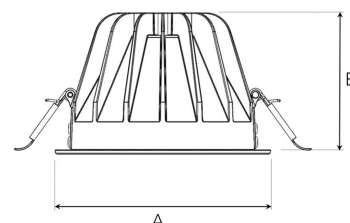

TITAN L 4000, 930 (BBBL), MEDIUM W/ GLASS, WHITE

ITAB

- ✓ Huomaamaton ja siistin näköinen katto
- ✓ Häikäisemätön, miellyttävä valo
- ✓ Saatavilla eri kokovaihtoehdoissa ja valovirtapaketeissa
- ✓ Asennus ilman työkaluja
- ✓ Saatavilla valkoisena, mustana ja harmaana

TECHNICAL SPECIFICATION

Product Code	292-511-10
Colour	White
Control	On/off
CRI light colour	930 (BBBL)
Delivered lumen output lm	3780
Driver	Stand alone, included
EEL	E
Light distribution	Medium
Lightsource	LED COB
Mains input voltage	220-240 V
Measurements A	160
Measurements B	106
Mounting	Recessed
Position	Fixed
Lifetime	L80 B10, 50.000h
Protection	IP 20, class III
Sawing instructions diameter	150
Start Time	Instant
System power W	33
Unit	mm
Weight	0,85

A= 160mm, B= 106mm

Spot	Medium	Flood	Wide Flood
14°	26°	37°	55°
m	o	m	o
1.0	0.24	1.0	0.47
2.0	0.48	2.0	0.94
3.0	0.72	3.0	1.41
1.0	0.68	1.0	1.05
2.0	1.35	2.0	2.10
3.0	2.03	3.0	3.15

150mm