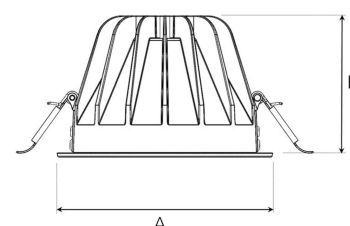

# TITAN L 3000, 930 (BBBL), MEDIUM W/ GLASS, BLACK

ITAB

- ✓ Huomaamaton ja siistin näköinen katto
- ✓ Häikäisemätön, miellyttävä valo
- ✓ Saatavilla eri kokovaihtoehdoissa ja valovirtapaketeissa
- ✓ Asennus ilman työkaluja
- ✓ Saatavilla valkoisena, mustana ja harmaana

## TECHNICAL SPECIFICATION

Product Code	292-501-20
Colour	Black
Control	On/off
CRI light colour	930 (BBBL)
Delivered lumen output lm	2560
Driver	Stand alone, included
EEL	E
Light distribution	Medium
Lightsource	LED COB
Mains input voltage	220-240 V
Measurements A	160
Measurements B	106
Mounting	Recessed
Position	Fixed
Lifetime	L80 B10, 50.000h
Protection	IP 20, class III
Sawing instructions diameter	150
Start Time	Instant
System power W	21
Unit	mm
Weight	0,85

A= 160mm, B= 106mm

Spot	Medium	Flood	Wide Flood
14°	26°	37°	55°
m	o	m	o
1.0	0.24	1.0	0.47
2.0	0.48	2.0	0.94
3.0	0.72	3.0	1.41
		1.0	0.68
		2.0	1.35
		3.0	2.03
		1.0	1.05
		2.0	2.10
		3.0	3.15

150mm