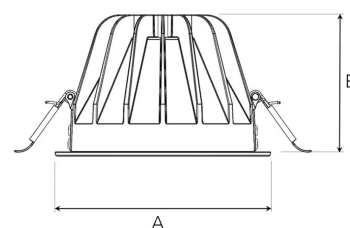

TITAN L 3000, 930 (BBBL), FLOOD W/ GLASS, GREY

ITAB

- ✓ Huomaamaton ja siistin näköinen katto
- ✓ Häikäisemätön, miellyttävä valo
- ✓ Saatavilla eri kokovaihtoehtoissa ja valovirtapaketeissa
- ✓ Asennus ilman työkaluja
- ✓ Saatavilla valkoisena, mustana ja harmaana

TECHNICAL SPECIFICATION

Product Code	292-502-30
Colour	Grey
Control	On/off
CRI light colour	930 (BBBL)
Delivered lumen output lm	2560
Driver	Stand alone, included
EEL	E
Light distribution	Flood
Lightsource	LED COB
Mains input voltage	220-240 V
Measurements A	160
Measurements B	106
Mounting	Recessed
Position	Fixed
Lifetime	L80 B10, 50.000h
Protection	IP 20, class III
Sawing instructions diameter	150
Start Time	Instant
System power W	21
Unit	mm
Weight	0,85

A= 160mm, B= 106mm

Spot	Medium	Flood	Wide Flood
14°	26°	37°	55°
m	ø	m	ø
1.0	0.24	1.0	0.47
2.0	0.48	2.0	0.94
3.0	0.72	3.0	1.41
		1.0	0.68
		2.0	1.35
		3.0	2.03
		1.0	1.05
		2.0	2.10
		3.0	3.15

150mm