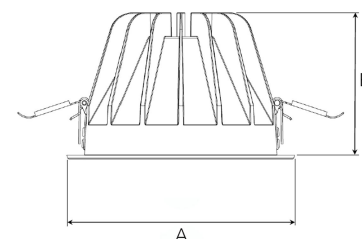

# TITAN XL 5000, 930 (BBBL), WIDE FLOOD, GREY

ITAB

- ✓ Huomaamaton ja siistin näköinen katto
- ✓ Häikäisemätön, miellyttävä valo
- ✓ Saatavilla eri kokovaihtoehtoissa ja valovirtapaketeissa
- ✓ Asennus ilman työkaluja
- ✓ Saatavilla valkoisena, mustana ja harmaana

## TECHNICAL SPECIFICATION

Product Code	284-513-30
Colour	Grey
Control	On/off
CRI light colour	930 (BBBL)
Delivered lumen output lm	4740
Driver	Stand alone, included
EEL	E
Light distribution	Wide flood
Lightsource	LED COB
Mains input voltage	220-240 V
Measurements A	195
Measurements B	122
Mounting	Recessed
Position	Fixed
Lifetime	L80 B10, 50.000h
Protection	IP 20, class III
Sawing instructions diameter	178
Start Time	Instant
System power W	48
Unit	mm
Weight	0,85

A= 195mm, B= 122mm

Spot	Medium		Flood		Wide Flood	
	14°	26°	37°	55°	ø	
1.0	0.24	0.47	0.68	1.05		
2.0	0.48	0.94	1.35	2.10		
3.0	0.72	1.41	2.03	3.15		

178mm