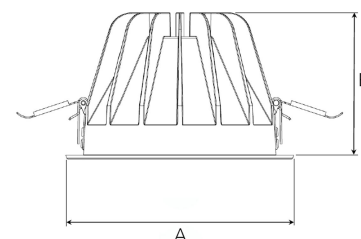

# TITAN XL 4000, 930 (BBBL), WIDE FLOOD, WHITE

ITAB

- ✓ Huomaamaton ja siistin näköinen katto
- ✓ Häikäisemätön, miellyttävä valo
- ✓ Saatavilla eri kokovaihtoehtoissa ja valovirtapaketeissa
- ✓ Asennus ilman työkaluja
- ✓ Saatavilla valkoisena, mustana ja harmaana

## TECHNICAL SPECIFICATION

Product Code	284-503-10
Colour	White
Control	On/off
CRI light colour	930 (BBBL)
Delivered lumen output lm	3780
Driver	Stand alone, included
EEL	E
Light distribution	Wide flood
Lightsource	LED COB
Mains input voltage	220-240 V
Measurements A	195
Measurements B	122
Mounting	Recessed
Position	Fixed
Lifetime	L80 B10, 50.000h
Protection	IP 20, class III
Sawing instructions diameter	178
Start Time	Instant
System power W	33
Unit	mm
Weight	0,85

A= 195mm, B= 122mm

Spot	Medium	Flood	Wide Flood
14°	26°	37°	55°
m	m	m	m
1.0	1.0	1.0	1.0
2.0	2.0	2.0	2.0
3.0	3.0	3.0	3.0

178mm