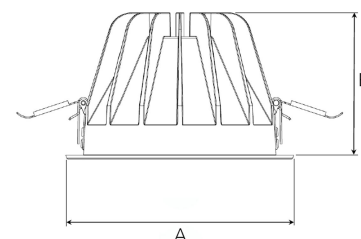

TITAN XL 4000, 930 (BBBL), SPOT, BLACK

ITAB

- ✓ Huomaamaton ja siistin näköinen katto
- ✓ Häikäisemätön, miellyttävä valo
- ✓ Saatavilla eri kokovaihtoehtoissa ja valovirtapaketeissa
- ✓ Asennus ilman työkaluja
- ✓ Saatavilla valkoisena, mustana ja harmaana

TECHNICAL SPECIFICATION

Product Code	284-500-20
Colour	Black
Control	On/off
CRI light colour	930 (BBBL)
Delivered lumen output lm	3780
Driver	Stand alone, included
EEL	E
Light distribution	Spot
Lightsource	LED COB
Mains input voltage	220-240 V
Measurements A	195
Measurements B	122
Mounting	Recessed
Position	Fixed
Lifetime	L80 B10, 50.000h
Protection	IP 20, class III
Sawing instructions diameter	178
Start Time	Instant
System power W	33
Unit	mm
Weight	0,85

A= 195mm, B= 122mm

Spot	Medium		Flood		Wide Flood		
	14°	26°	37°	55°			
m	ø	m	ø	m	ø	m	ø
1.0	0.24	1.0	0.47	1.0	0.68	1.0	1.05
2.0	0.48	2.0	0.94	2.0	1.35	2.0	2.10
3.0	0.72	3.0	1.41	3.0	2.03	3.0	3.15

178mm