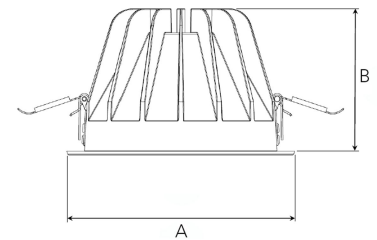

TITAN XL 5000, 930 (BBBL), MEDIUM, GREY

ITAB

- ✓ Huomaamaton ja siistin näköinen katto
- ✓ Häikäisemätön, miellyttävä valo
- ✓ Saatavilla eri kokovaihtoehtoissa ja valovirtapaketeissa
- ✓ Asennus ilman työkaluja
- ✓ Saatavilla valkoisena, mustana ja harmaana

TECHNICAL SPECIFICATION

Product Code	284-511-30
Colour	Grey
Control	On/off
CRI light colour	930 (BBBL)
Delivered lumen output lm	4740
Driver	Stand alone, included
EEL	E
Light distribution	Medium
Lightsource	LED COB
Mains input voltage	220-240 V
Measurements A	195
Measurements B	122
Mounting	Recessed
Position	Fixed
Lifetime	L80 B10, 50.000h
Protection	IP 20, class III
Sawing instructions diameter	178
Start Time	Instant
System power W	48
Unit	mm
Weight	0,85

A= 195mm, B= 122mm

Spot	Medium		Flood		Wide Flood	
	14°	26°	37°	55°		
m	ø	m	ø	m	ø	m
1.0	0.24	1.0	0.47	1.0	0.68	1.0
2.0	0.48	2.0	0.94	2.0	1.35	2.0
3.0	0.72	3.0	1.41	3.0	2.03	3.0

178mm