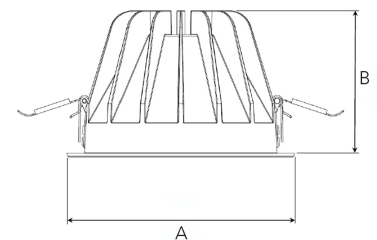

TITAN XL 4000, 930 (BBBL), MEDIUM, GREY

ITAB

- ✓ Huomaamaton ja siistin näköinen katto
- ✓ Häikäisemätön, miellyttävä valo
- ✓ Saatavilla eri kokovaihtoehtoissa ja valovirtapaketeissa
- ✓ Asennus ilman työkaluja
- ✓ Saatavilla valkoisena, mustana ja harmaana

TECHNICAL SPECIFICATION

Product Code	284-501-30
Colour	Grey
Control	On/off
CRI light colour	930 (BBBL)
Delivered lumen output lm	3780
Driver	Stand alone, included
EEL	E
Light distribution	Medium
Lightsource	LED COB
Mains input voltage	220-240 V
Measurements A	195
Measurements B	122
Mounting	Recessed
Position	Fixed
Lifetime	L80 B10, 50.000h
Protection	IP 20, class III
Sawing instructions diameter	178
Start Time	Instant
System power W	33
Unit	mm
Weight	0,85

A= 195mm, B= 122mm

Spot	Medium	Flood	Wide Flood
14°	26°	37°	55°
m	m	m	m
1.0	1.0	1.0	1.0
2.0	2.0	2.0	2.0
3.0	3.0	3.0	3.0
0.24	0.47	0.68	1.05
0.48	0.94	1.35	2.10
0.72	1.41	2.03	3.15

178mm