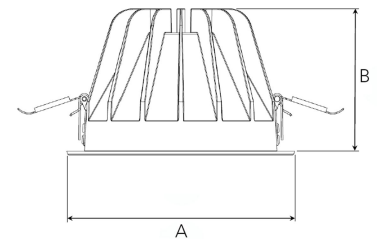

TITAN XL 5000, 930 (BBBL), FLOOD, GREY

ITAB

- ✓ Huomaamaton ja siistin näköinen katto
- ✓ Häikäisemätön, miellyttävä valo
- ✓ Saatavilla eri kokovaihtoehtoissa ja valovirtapaketeissa
- ✓ Asennus ilman työkaluja
- ✓ Saatavilla valkoisena, mustana ja harmaana

TECHNICAL SPECIFICATION

Product Code	284-512-30
Colour	Grey
Control	On/off
CRI light colour	930 (BBBL)
Delivered lumen output lm	4740
Driver	Stand alone, included
EEL	E
Light distribution	Flood
Lightsource	LED COB
Mains input voltage	220-240 V
Measurements A	195
Measurements B	122
Mounting	Recessed
Position	Fixed
Lifetime	L80 B10, 50.000h
Protection	IP 20, class III
Sawing instructions diameter	178
Start Time	Instant
System power W	48
Unit	mm
Weight	0,85

A= 195mm, B= 122mm

Spot	Medium		Flood		Wide Flood		
	14°	26°	37°	55°			
m	ø	m	ø	m	ø	m	ø
1.0	0.24	1.0	0.47	1.0	0.68	1.0	1.05
2.0	0.48	2.0	0.94	2.0	1.35	2.0	2.10
3.0	0.72	3.0	1.41	3.0	2.03	3.0	3.15

178mm