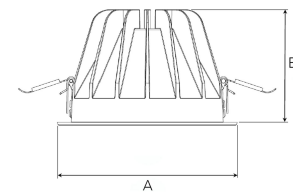

Titan XL 5000, 930 (BBBL), Flood w/ glass, Grey

ITAB

- ✓ Huomaamaton ja siisti
- ✓ Häikäisemätön, miellyttävä valo
- ✓ Saatavilla eri kokovaihtoehtoissa ja valovirtapaketeissa
- ✓ Asennus ilman työkaluja
- ✓ Saatavilla valkoisena, mustana ja harmaana

Technical specification

Product Code	284-512-30
Colour	Grey
Control	On/off
CRI light colour	930 (BBBL)
Delivered lumen output lm	4584
Driver	Stand alone, included
EEL	E
Light distribution	Flood
Lightsource	LED COB
Mains input voltage	220-240 V
Measurements A	195
Measurements B	122
Mounting	Recessed
Position	Fixed
Lifetime	L80 B10, 50.000h
Protection	IP 20, class III
Sawing instructions diameter	178
Start Time	Instant
System power W	37,9
Unit	mm
Weight	0,85

A= 195mm, B= 122mm

Spot	Medium	Flood	Wide Flood
14°	26°	37°	55°
m	m	m	m
1.0	1.0	1.0	1.0
2.0	2.0	2.0	2.0
3.0	3.0	3.0	3.0
0.24	0.47	0.68	1.05
0.48	0.94	1.35	2.10
0.72	1.41	2.03	3.15

178mm