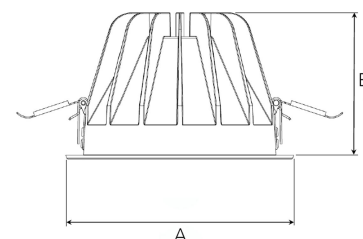

TITAN XL 5000, 930 (BBBL), FLOOD, WHITE

ITAB

- ✓ Huomaamaton ja siistin näköinen katto
- ✓ Häikäisemätön, miellyttävä valo
- ✓ Saatavilla eri kokovaihtoehtoissa ja valovirtapaketeissa
- ✓ Asennus ilman työkaluja
- ✓ Saatavilla valkoisena, mustana ja harmaana

TECHNICAL SPECIFICATION

Product Code	284-512-10
Colour	White
Control	On/off
CRI light colour	930 (BBBL)
Delivered lumen output lm	4740
Driver	Stand alone, included
EEL	E
Light distribution	Flood
Lightsource	LED COB
Mains input voltage	220-240 V
Measurements A	195
Measurements B	122
Mounting	Recessed
Position	Fixed
Lifetime	L80 B10, 50.000h
Protection	IP 20, class III
Sawing instructions diameter	178
Start Time	Instant
System power W	48
Unit	mm
Weight	0,85

A= 195mm, B= 122mm

Spot	Medium		Flood		Wide Flood		
	14°	26°	37°	55°			
m	ø	m	ø	m	ø	m	ø
1.0	0.24	1.0	0.47	1.0	0.68	1.0	1.05
2.0	0.48	2.0	0.94	2.0	1.35	2.0	2.10
3.0	0.72	3.0	1.41	3.0	2.03	3.0	3.15

178mm