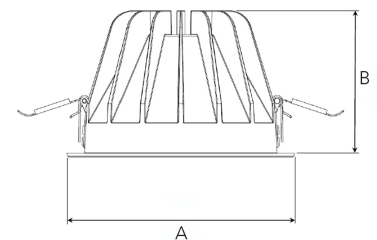

TITAN XL 4000, 930 (BBBL), FLOOD, BLACK

ITAB

- ✓ Huomaamaton ja siistin näköinen katto
- ✓ Häikäisemätön, miellyttävä valo
- ✓ Saatavilla eri kokovaihtoehtoissa ja valovirtapaketeissa
- ✓ Asennus ilman työkaluja
- ✓ Saatavilla valkoisena, mustana ja harmaana

TECHNICAL SPECIFICATION

Product Code	284-502-20
Colour	Black
Control	On/off
CRI light colour	930 (BBBL)
Delivered lumen output lm	3780
Driver	Stand alone, included
EEL	E
Light distribution	Flood
Lightsource	LED COB
Mains input voltage	220-240 V
Measurements A	195
Measurements B	122
Mounting	Recessed
Position	Fixed
Lifetime	L80 B10, 50.000h
Protection	IP 20, class III
Sawing instructions diameter	178
Start Time	Instant
System power W	33
Unit	mm
Weight	0,85

A= 195mm, B= 122mm

Spot	Medium		Flood		Wide Flood	
	14°	26°	37°	55°	ø	
1.0	0.24	0.47	0.68	1.05		
2.0	0.48	0.94	1.35	2.10		
3.0	0.72	1.41	2.03	3.15		

178mm