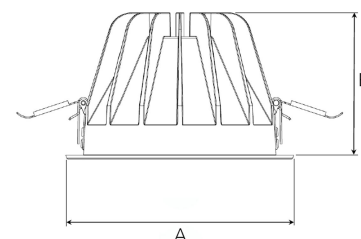

TITAN XL 4000, 930 (BBBL), FLOOD, WHITE

ITAB

- ✓ Huomaamaton ja siistin näköinen katto
- ✓ Häikäisemätön, miellyttävä valo
- ✓ Saatavilla eri kokovaihtoehtoissa ja valovirtapaketeissa
- ✓ Asennus ilman työkaluja
- ✓ Saatavilla valkoisena, mustana ja harmaana

TECHNICAL SPECIFICATION

Product Code	284-502-10
Colour	White
Control	On/off
CRI light colour	930 (BBBL)
Delivered lumen output lm	3780
Driver	Stand alone, included
EEL	E
Light distribution	Flood
Lightsource	LED COB
Mains input voltage	220-240 V
Measurements A	195
Measurements B	122
Mounting	Recessed
Position	Fixed
Lifetime	L80 B10, 50.000h
Protection	IP 20, class III
Sawing instructions diameter	178
Start Time	Instant
System power W	33
Unit	mm
Weight	0,85

A= 195mm, B= 122mm

Spot	Medium		Flood		Wide Flood	
	14°	26°	37°	55°		
m	0.24	0.47	0.68	1.05		
1.0	0.24	0.47	0.68	1.05		
2.0	0.48	0.94	1.35	2.10		
3.0	0.72	1.41	2.03	3.15		

178mm