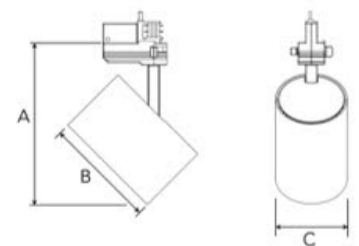

ZEN MINI 3000, 930 (BBBL), SPOT W/ GLASS, WHITE

ITAB

- ✓ Puhdaslinjainen ja minimalistinen/pelkistetty muotoilu
- ✓ Neljä eri säteilykulmaa valon jakautumiseen
- ✓ Sisäänrakennetut elektroniset liitäntälaitteet
- ✓ Erittäin tehokas chip on board -LED-valonlähde
- ✓ Saatavilla valkoisena, mustana ja harmaana.

TECHNICAL SPECIFICATION

Product Code	325-500-10
Colour	White
Control	On/off
CRI light colour	930 (BBBL)
Delivered lumen output lm	2560
Driver	Built in
EEI	E
Light distribution	Spot
Lightsource	LED COB
Mains input voltage	220-240V
Measurements A	194
Measurements B	135
Measurements C	86
Mounting	Track
Position	360°/90°
Lifetime	L80 B10, 50.000h
Protection	IP 20, class I
Start Time	Instant
System power W	21
Unit	mm
Weight	01.05

A= 194mm, B= 135mm, C= 86mm

Spot	Medium	Flood	Wide Flood
18°	31°	42°	60°
m	o	m	o
1.0	0.31	1.0	0.52
2.0	0.62	2.0	1.05
3.0	0.93	3.0	1.57
1.0	0.76	1.0	1.16
2.0	1.52	2.0	2.32
3.0	2.28	3.0	3.48