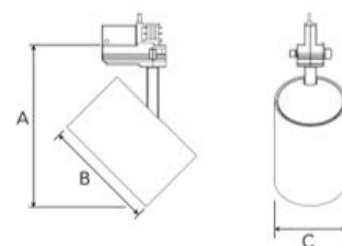

ZEN MINI 3000, 930 (BBBL), MEDIUM W/ GLASS, GREY

ITAB

- ✓ Puhdaslinjainen ja minimalistinen/pelkistetty muotoilu
- ✓ Neljä eri säteilykulmaa valon jakautumiseen
- ✓ Sisäänrakennetut elektroniset liitäntälaitteet
- ✓ Erittäin tehokas chip on board -LED-valonlähde
- ✓ Saatavilla valkoisena, mustana ja harmaana.

TECHNICAL SPECIFICATION

Product Code	325-501-30
Colour	Grey
Control	On/off
CRI light colour	930 (BBBL)
Delivered lumen output lm	2560
Driver	Built in
EEI	E
Light distribution	Medium
Lightsource	LED COB
Mains input voltage	220-240 V
Measurements A	194
Measurements B	135
Measurements C	86
Mounting	Track
Position	360°/90°
Lifetime	L80 B10, 50.000h
Protection	IP 20, class I
Start Time	Instant
System power W	21
Unit	mm
Weight	0,65

A= 194mm, B= 135mm, C= 86mm

Spot	Medium	Flood	Wide Flood
18°	31°	42°	60°
m	o	m	o
1.0	0.31	1.0	0.52
2.0	0.62	2.0	1.05
3.0	0.93	3.0	1.57
		1.0	0.76
		2.0	1.52
		3.0	2.28
		1.0	1.16
		2.0	2.32
		3.0	3.48