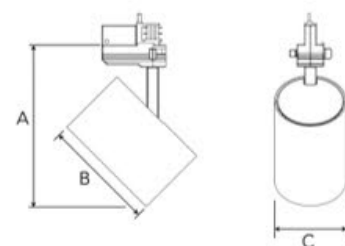

ZEN MINI 3000, 930 (BBBL), MEDIUM W/ GLASS, BLACK

ITAB

- ✓ Puhdaslinjainen ja minimalistinen/pelkistetty muotoilu
- ✓ Neljä eri säteilykulmaa valon jakautumiseen
- ✓ Sisäänrakennetut elektroniset liitäntälaitteet
- ✓ Erittäin tehokas chip on board -LED-valonlähde
- ✓ Saatavilla valkoisena, mustana ja harmaana.

TECHNICAL SPECIFICATION

Product Code	325-501-20
Colour	Black
Control	On/off
CRI light colour	930 (BBBL)
Delivered lumen output lm	2560
Driver	Built in
EEI	E
Light distribution	Medium
Lightsource	LED COB
Mains input voltage	220-240 V
Measurements A	194
Measurements B	135
Measurements C	86
Mounting	Track
Position	360°/90°
Lifetime	L80 B10, 50.000h
Protection	IP 20, class I
Start Time	Instant
System power W	21
Unit	mm
Weight	0,65

A= 194mm, B= 135mm, C= 86mm

Spot	Medium	Flood	Wide Flood
18°	31°	42°	60°
m	m	m	m
o	o	o	o
1.0	1.0	1.0	1.0
2.0	2.0	2.0	2.0
3.0	3.0	3.0	3.0
0.31	0.52	0.76	1.16
0.62	1.05	1.52	2.32
0.93	1.57	2.28	3.48

ITAB Lighting
Europe, Asia, Middle East
Phone: +46 910 733 790
info@nordiclight.se