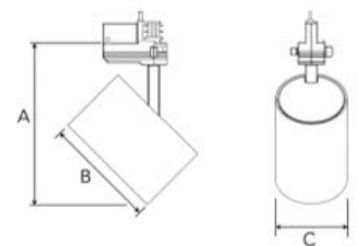

ZEN MINI 3000, 930 (BBBL), MEDIUM W/ GLASS, WHITE

ITAB

- ✓ Puhdaslinjainen ja minimalistinen/pelkistetty muotoilu
- ✓ Neljä eri säteilykulmaa valon jakautumiseen
- ✓ Sisäänrakennetut elektroniset liitäntälaitteet
- ✓ Erittäin tehokas chip on board -LED-valonlähde
- ✓ Saatavilla valkoisena, mustana ja harmaana.

TECHNICAL SPECIFICATION

Product Code	325-501-10
Colour	White
Control	On/off
CRI light colour	930 (BBBL)
Delivered lumen output lm	2560
Driver	Built in
EEI	E
Light distribution	Medium
Lightsource	LED COB
Mains input voltage	220-240 V
Measurements A	194
Measurements B	135
Measurements C	86
Mounting	Track
Position	360°/90°
Lifetime	L80 B10, 50.000h
Protection	IP 20, class I
Start Time	Instant
System power W	21
Unit	mm
Weight	0,65

A= 194mm, B= 135mm, C= 86mm

Spot	Medium	Flood	Wide Flood
18°	31°	42°	60°
m	o	m	o
1.0	0.31	1.0	0.52
2.0	0.62	2.0	1.05
3.0	0.93	3.0	1.57
		1.0	0.76
		2.0	1.52
		3.0	2.28
		1.0	1.16
		2.0	2.32
		3.0	3.48