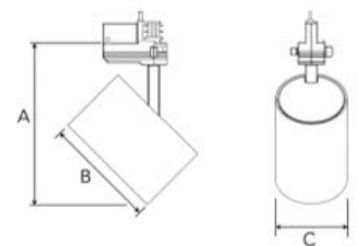

ZEN MINI 3000, 930 (BBBL), FLOOD W/ GLASS, BLACK

ITAB

- ✓ Puhdaslinjainen ja minimalistinen/pelkistetty muotoilu
- ✓ Neljä eri säteilykulmaa valon jakautumiseen
- ✓ Sisäänrakennetut elektroniset liitäntälaitteet
- ✓ Erittäin tehokas chip on board -LED-valonlähde
- ✓ Saatavilla valkoisena, mustana ja harmaana.

TECHNICAL SPECIFICATION

Product Code	325-502-20
Colour	Black
Control	On/off
CRI light colour	930 (BBBL)
Delivered lumen output lm	2560
Driver	Built in
EEI	E
Light distribution	Flood
Lightsource	LED COB
Mains input voltage	220-240 V
Measurements A	194
Measurements B	135
Measurements C	86
Mounting	Track
Position	360°/90°
Lifetime	L80 B10, 50.000h
Protection	IP 20, class I
Start Time	Instant
System power W	21
Unit	mm
Weight	0,65

A= 194mm, B= 135mm, C= 86mm

Spot	18°	Medium	31°	Flood	42°	Wide Flood	60°
	m	o	m	o	m	o	m
1.0	0.31	1.0	0.52	1.0	0.76	1.0	1.16
2.0	0.62	2.0	1.05	2.0	1.52	2.0	2.32
3.0	0.93	3.0	1.57	3.0	2.28	3.0	3.48

ITAB Lighting
Europe, Asia, Middle East
 Phone: +46 910 733 790
 info@nordiclight.se