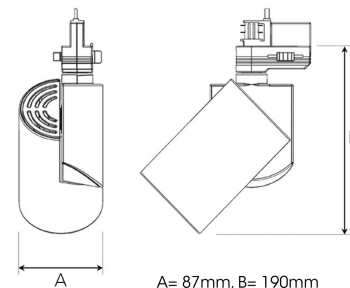

ZYLINDER MINI 2000, 930 (BBBL), SPOT W/ GLASS, BLACK

ITAB

- ✓ □Puhdaslinjainen ja minimalistinen, selkeä muotoilu
- ✓ □Kolme eri säteilykulmaa valon jakautumiseen
- ✓ □Sisäänrakennetut elektroniset liitäntälaitteet
- ✓ □Erittäin tehokas "chip on board"-LED-valonlähde
- ✓ □ Saatavilla valkoisena, mustana ja harmaana

TECHNICAL SPECIFICATION

Product Code	298-510-20
Colour	Black
Control	On/off
CRI light colour	930 (BBBL)
Delivered lumen output lm	1747
Driver	Built in
EEL	E
Light distribution	Spot
Lightsource	LED COB
Mains input voltage	220-240 V
Measurements A	87
Measurements B	190
Mounting	Track
Position	360°/90°
Lifetime	L80 B10, 50.000h
Protection	IP 20, class I
Start Time	Instant
System power W	12,6
Unit	mm
Weight	0,67

Spot	Medium	Flood	Wide Flood
16°	28°	40°	65°
m	m	m	m
o	o	o	o
1.0	1.0	1.0	1.0
0.28	0.50	0.73	1.28
2.0	2.0	2.0	2.0
0.56	1.00	1.46	2.56
3.0	3.0	3.0	3.0
0.83	1.51	2.18	3.84