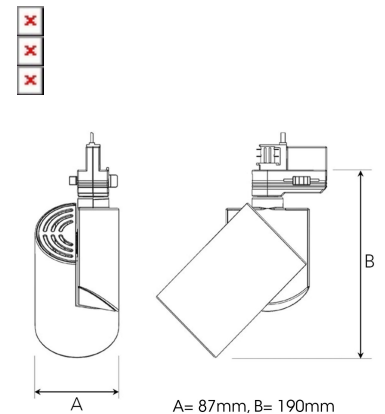

# ZYLINDER MINI 2000, 930 (BBBL), SPOT W/ GLASS, WHITE

ITAB

- ✓ □Puhdaslinjainen ja minimalistinen, selkeä muotoilu
- ✓ □Kolme eri säteilykulmaa valon jakautumiseen
- ✓ □Sisäänrakennetut elektroniset liitäntälaitteet
- ✓ □Erittäin tehokas "chip on board"-LED-valonlähde
- ✓ □ Saatavilla valkoisena, mustana ja harmaana

## TECHNICAL SPECIFICATION

Product Code	298-510-10
Colour	White
Control	On/off
CRI light colour	930 (BBBL)
Delivered lumen output lm	1747
Driver	Built in
EEL	E
Light distribution	Spot
Lightsource	LED COB
Mains input voltage	220-240 V
Measurements A	87
Measurements B	190
Mounting	Track
Position	360°/90°
Lifetime	L80 B10, 50.000h
Protection	IP 20, class I
Start Time	Instant
System power W	12,6
Unit	mm
Weight	0,67

Spot	Medium	Flood	Wide Flood
16°	28°	40°	65°
m	m	m	m
o	o	o	o
1.0 0.28	1.0 0.50	1.0 0.73	1.0 1.28
2.0 0.56	2.0 1.00	2.0 1.46	2.0 2.56
3.0 0.83	3.0 1.51	3.0 2.18	3.0 3.84