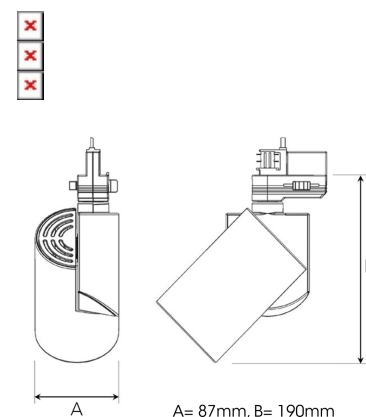

ZYLINDER MINI 1500, 930 (BBBL), SPOT W/ GLASS, WHITE

ITAB

- ✓ □ Puhdaslinjainen ja minimalistinen, selkeä muotoilu
- ✓ □ Kolme eri säteilykulmaa valon jakautumiseen
- ✓ □ Sisäänrakennetut elektroniset liitäntälaitteet
- ✓ □ Erittäin tehokas "chip on board"-LED-valonlähde
- ✓ □ Saatavilla valkoisena, mustana ja harmaana

A= 87mm, B= 190mm

TECHNICAL SPECIFICATION

Product Code	298-500-10
Colour	White
Control	On/off
CRI light colour	930 (BBBL)
Delivered lumen output lm	1266
Driver	Built in
EEL	E
Light distribution	Spot
Lightsource	LED COB
Mains input voltage	220-240 V
Measurements A	87
Measurements B	190
Mounting	Track
Position	360°/90°
Lifetime	L80 B10, 50.000h
Protection	IP 20, class I
Start Time	Instant
System power W	9
Unit	mm
Weight	0,76