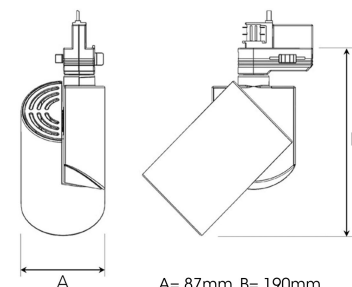

ZYLINDER MINI 2000, 930 (BBBL), MEDIUM W/ GLASS, GREY

ITAB

- ✓ □ Puhdaslinjainen ja minimalistinen, selkeä muotoilu
- ✓ □ Kolme eri säteilykulmaa valon jakautumiseen
- ✓ □ Sisäänrakennetut elektroniset liitäntälaitteet
- ✓ □ Erittäin tehokas "chip on board"-LED-valonlähde
- ✓ □ Saatavilla valkoisena, mustana ja harmaana

A= 87mm, B= 190mm

TECHNICAL SPECIFICATION

Product Code	298-511-30
Colour	Grey
Control	On/off
CRI light colour	930 (BBBL)
Delivered lumen output lm	1747
Driver	Built in
EEL	E
Light distribution	Medium
Lightsource	LED COB
Mains input voltage	220-240 V
Measurements A	87
Measurements B	190
Mounting	Track
Position	360°/90°
Lifetime	L80 B10, 50.000h
Protection	IP 20, class I
Start Time	Instant
System power W	12,6
Unit	mm
Weight	0,67

Spot	Medium	Flood	Wide Flood
16°	28°	40°	65°
m	m	m	m
0	0	0	0
1.0	0.28	1.0	0.73
2.0	0.56	2.0	1.46
3.0	0.83	3.0	2.18
1.0	0.50	1.0	1.28
2.0	1.00	2.0	2.56
3.0	1.51	3.0	3.84