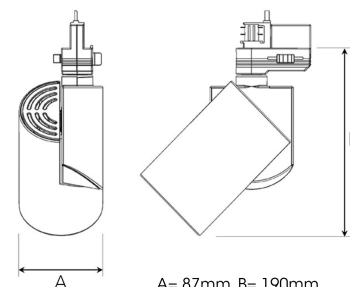

ZYLINDER MINI 2000, 930 (BBBL), MEDIUM W/ GLASS, BLACK

ITAB

- ✓ □Puhdaslinjainen ja minimalistinen, selkeä muotoilu
- ✓ □Kolme eri säteilykulmaa valon jakautumiseen
- ✓ □Sisäänrakennetut elektroniset liitäntälaitteet
- ✓ □Erittäin tehokas "chip on board"-LED-valonlähde
- ✓ □ Saatavilla valkoisena, mustana ja harmaana

TECHNICAL SPECIFICATION

Product Code	298-511-20
Colour	Black
Control	On/off
CRI light colour	930 (BBBL)
Delivered lumen output lm	1747
Driver	Built in
EEL	E
Light distribution	Medium
Lightsource	LED COB
Mains input voltage	220-240 V
Measurements A	87
Measurements B	190
Mounting	Track
Position	360°/90°
Lifetime	L80 B10, 50.000h
Protection	IP 20, class I
Start Time	Instant
System power W	12,6
Unit	mm
Weight	0,67

Spot	Medium	Flood	Wide Flood
16°	28°	40°	65°
m	m	m	m
1.0	1.0	1.0	1.0
2.0	2.0	2.0	2.0
3.0	3.0	3.0	3.0
0.28	0.50	0.73	1.28
0.56	1.00	1.46	2.56
0.83	1.51	2.18	3.84