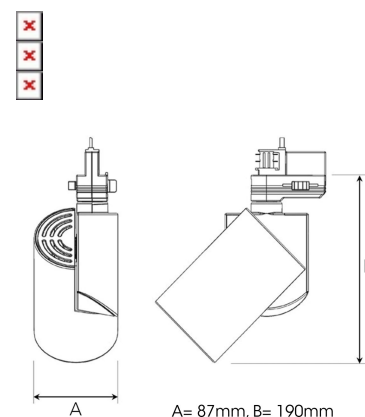

ZYLINDER MINI 1500, 930 (BBBL), MEDIUM W/ GLASS, GREY

ITAB

- ✓ □ Puhdaslinjainen ja minimalistinen, selkeä muotoilu
- ✓ □ Kolme eri säteilykulmaa valon jakautumiseen
- ✓ □ Sisäänrakennetut elektroniset liitäntälaitteet
- ✓ □ Erittäin tehokas "chip on board"-LED-valonlähde
- ✓ □ Saatavilla valkoisena, mustana ja harmaana

TECHNICAL SPECIFICATION

Product Code	298-501-30
Colour	Grey
Control	On/off
CRI light colour	930 (BBBL)
Delivered lumen output lm	1266
Driver	Built in
EEL	E
Light distribution	Medium
Lightsource	LED COB
Mains input voltage	220-240 V
Measurements A	87
Measurements B	190
Mounting	Track
Position	360°/90°
Lifetime	L80 B10, 50.000h
Protection	IP 20, class I
Start Time	Instant
System power W	9
Unit	mm
Weight	0,67