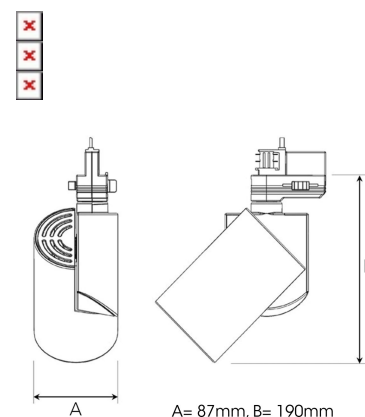

ZYLINDER MINI 1500, 930 (BBBL), MEDIUM W/ GLASS, WHITE

ITAB

- ✓ □Puhdaslinjainen ja minimalistinen, selkeä muotoilu
- ✓ □Kolme eri säteilykulmaa valon jakautumiseen
- ✓ □Sisäänrakennetut elektroniset liitäntälaitteet
- ✓ □Erittäin tehokas "chip on board"-LED-valonlähde
- ✓ □ Saatavilla valkoisena, mustana ja harmaana

TECHNICAL SPECIFICATION

Product Code	298-501-10
Colour	White
Control	On/off
CRI light colour	930 (BBBL)
Delivered lumen output lm	1266
Driver	Built in
EEL	E
Light distribution	Medium
Lightsource	LED COB
Mains input voltage	220-240 V
Measurements A	87
Measurements B	190
Mounting	Track
Position	360°/90°
Lifetime	L80 B10, 50.000h
Protection	IP 20, class I
Start Time	Instant
System power W	9
Unit	mm
Weight	0,67