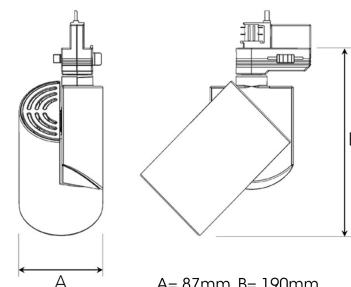

ZYLINDER MINI 2000, 930 (BBBL), FLOOD W/ GLASS, GREY

ITAB

- ✓ □ Puhdaslinjainen ja minimalistinen, selkeä muotoilu
- ✓ □ Kolme eri säteilykulmaa valon jakautumiseen
- ✓ □ Sisäänrakennetut elektroniset liitäntälaitteet
- ✓ □ Erittäin tehokas "chip on board"-LED-valonlähde
- ✓ □ Saatavilla valkoisena, mustana ja harmaana

A= 87mm, B= 190mm

TECHNICAL SPECIFICATION

Product Code	298-512-30
Colour	Grey
Control	On/off
CRI light colour	930 (BBBL)
Delivered lumen output lm	1747
Driver	Built in
EEL	E
Light distribution	Flood
Lightsource	LED COB
Mains input voltage	220-240 V
Measurements A	87
Measurements B	190
Mounting	Track
Position	360°/90°
Lifetime	L80 B10, 50.000h
Protection	IP 20, class I
Start Time	Instant
System power W	12,6
Unit	mm
Weight	0,67

Spot	Medium	Flood	Wide Flood
16°	28°	40°	65°
m	m	m	m
0	0	0	0
1.0	1.0	1.0	1.0
0.28	0.50	0.73	1.28
2.0	2.0	2.0	2.0
0.56	1.00	1.46	2.56
3.0	3.0	3.0	3.0
0.83	1.51	2.18	3.84