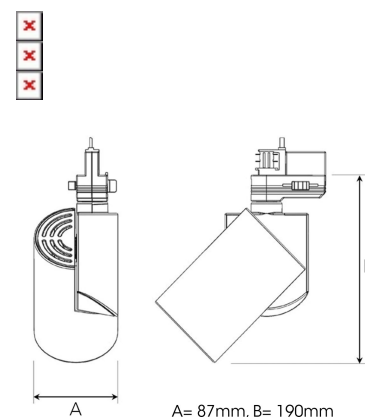

ZYLINDER MINI 2000, 930 (BBBL), FLOOD W/ GLASS, BLACK

ITAB

- ✓ □Puhdaslinjainen ja minimalistinen, selkeä muotoilu
- ✓ □Kolme eri säteilykulmaa valon jakautumiseen
- ✓ □Sisäänrakennetut elektroniset liitäntälaitteet
- ✓ □Erittäin tehokas "chip on board"-LED-valonlähde
- ✓ □ Saatavilla valkoisena, mustana ja harmaana

TECHNICAL SPECIFICATION

Product Code	298-512-20
Colour	Black
Control	On/off
CRI light colour	930 (BBBL)
Delivered lumen output lm	1747
Driver	Built in
EEL	E
Light distribution	Flood
Lightsource	LED COB
Mains input voltage	220-240 V
Measurements A	87
Measurements B	190
Mounting	Track
Position	360°/90°
Lifetime	L80 B10, 50.000h
Protection	IP 20, class I
Start Time	Instant
System power W	12,6
Unit	mm
Weight	0,67