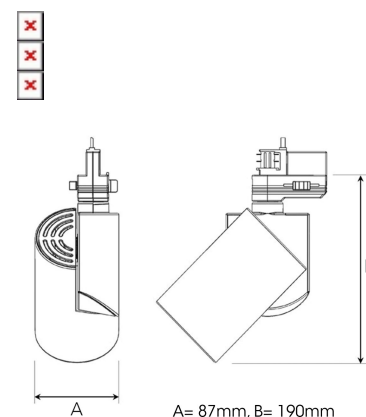

ZYLINDER MINI 2000, 930 (BBBL), FLOOD W/ GLASS, WHITE

ITAB

- ✓ □ Puhdaslinjainen ja minimalistinen, selkeä muotoilu
- ✓ □ Kolme eri säteilykulmaa valon jakautumiseen
- ✓ □ Sisäänrakennetut elektroniset liitäntälaitteet
- ✓ □ Erittäin tehokas "chip on board"-LED-valonlähde
- ✓ □ Saatavilla valkoisena, mustana ja harmaana

A= 87mm, B= 190mm

TECHNICAL SPECIFICATION

Product Code	298-512-10
Colour	White
Control	On/off
CRI light colour	930 (BBBL)
Delivered lumen output lm	1747
Driver	Built in
EEL	E
Light distribution	Flood
Lightsource	LED COB
Mains input voltage	220-240 V
Measurements A	87
Measurements B	190
Mounting	Track
Position	360°/90°
Lifetime	L80 B10, 50.000h
Protection	IP 20, class I
Start Time	Instant
System power W	12,6
Unit	mm
Weight	0,67