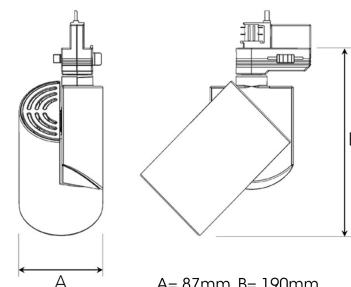

ZYLINDER MINI 1500, 930 (BBBL), FLOOD W/ GLASS, GREY

ITAB

- ✓ □ Puhdaslinjainen ja minimalistinen, selkeä muotoilu
- ✓ □ Kolme eri säteilykulmaa valon jakautumiseen
- ✓ □ Sisäänrakennetut elektroniset liitäntälaitteet
- ✓ □ Erittäin tehokas "chip on board"-LED-valonlähde
- ✓ □ Saatavilla valkoisena, mustana ja harmaana

A= 87mm, B= 190mm

TECHNICAL SPECIFICATION

Product Code	298-502-30
Colour	Grey
Control	On/off
CRI light colour	930 (BBBL)
Delivered lumen output lm	1266
Driver	Built in
EEL	E
Light distribution	Flood
Lightsource	LED COB
Mains input voltage	220-240 V
Measurements A	87
Measurements B	190
Mounting	Track
Position	360°/90°
Lifetime	L80 B10, 50.000h
Protection	IP 20, class I
Start Time	Instant
System power W	9
Unit	mm
Weight	0,67

Spot	Medium	Flood	Wide Flood
16°	28°	40°	65°
m	m	m	m
1.0	1.0	1.0	1.0
2.0	2.0	2.0	2.0
3.0	3.0	3.0	3.0
0.28	0.50	0.73	1.28
0.56	1.00	1.46	2.56
0.83	1.51	2.18	3.84