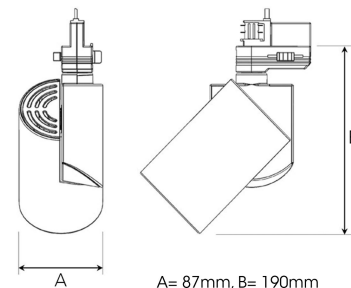

# ZYLINDER MINI 1500, 930 (BBBL), FLOOD W/ GLASS, WHITE

ITAB

- ✓ □Puhdaslinjainen ja minimalistinen, selkeä muotoilu
- ✓ □Kolme eri säteilykulmaa valon jakautumiseen
- ✓ □Sisäänrakennetut elektroniset liitäntälaitteet
- ✓ □Erittäin tehokas "chip on board"-LED-valonlähde
- ✓ □ Saatavilla valkoisena, mustana ja harmaana

A= 87mm, B= 190mm

## TECHNICAL SPECIFICATION

Product Code	298-502-10
Colour	White
Control	On/off
CRI light colour	930 (BBBL)
Delivered lumen output lm	1266
Driver	Built in
EEL	E
Light distribution	Flood
Lightsource	LED COB
Mains input voltage	220-240 V
Measurements A	87
Measurements B	190
Mounting	Track
Position	360°/90°
Lifetime	L80 B10, 50.000h
Protection	IP 20, class I
Start Time	Instant
System power W	9
Unit	mm
Weight	0,67