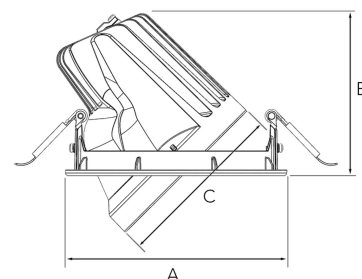

MOON 3000, 930 (BBBL), WIDE FLOOD, BLACK

ITAB

- ✓ Huomaamaton ja siistin näköinen katto
- ✓ Saatavilla eri kokovaihtoehdoissa ja valovirtapaketeissa
- ✓ Asennus ilman työkaluja
- ✓ Saatavilla valkoisena, mustana ja harmaana
- ✓ Kallistettava ja kääntyvä

A= 158mm B= 122mm C= 121,5mm

Spot	Medium		Flood		Wide Flood		
	14°	26°	37°	55°			
m	o	m	o	m	o	m	o
1.0	0.24	1.0	0.47	1.0	0.68	1.0	1.05
2.0	0.48	2.0	0.94	2.0	1.35	2.0	2.10
3.0	0.72	3.0	1.41	3.0	2.03	3.0	3.15

150mm

TECHNICAL SPECIFICATION

Product Code	295-503-20
Colour	Black
Control	On/off
CRI light colour	930 (BBBL)
Delivered lumen output lm	2841
Driver	Stand alone, included
EEL	E
Light distribution	Wide flood
Lightsource	LED COB
Mains input voltage	220-240 V
Measurements A	158
Measurements B	122
Measurements C	121.5
Mounting	Recessed
Position	360°/45°
Lifetime	L80 B10, 50.000h
Protection	IP 20, class III
Sawing instructions diameter	150
Start Time	Instant
System power W	21,6
Unit	mm
Weight	0,83