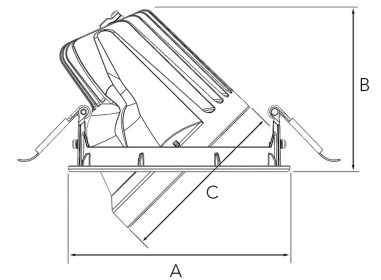

MOON 4000, 930 (BBBL), SPOT, BLACK

ITAB

- ✓ Huomaamaton ja siistin näköinen katto
- ✓ Saatavilla eri kokovaihtoehdoissa ja valovirtapaketeissa
- ✓ Asennus ilman työkaluja
- ✓ Saatavilla valkoisena, mustana ja harmaana
- ✓ Kallistettava ja kääntyvä

A= 158mm B= 122mm C= 121,5mm

Spot	Medium		Flood		Wide Flood		
	14°	26°	37°	55°			
m	o	m	o	m	o	m	o
1.0	0.24	1.0	0.47	1.0	0.68	1.0	1.05
2.0	0.48	2.0	0.94	2.0	1.35	2.0	2.10
3.0	0.72	3.0	1.41	3.0	2.03	3.0	3.15

150mm

TECHNICAL SPECIFICATION

Product Code	295-505-20
Colour	Black
Control	On/off
CRI light colour	930 (BBBL)
Delivered lumen output lm	3766
Driver	Stand alone, included
EEL	E
Light distribution	Spot
Lightsource	LED COB
Mains input voltage	220-240 V
Measurements A	158
Measurements B	122
Measurements C	121.5
Mounting	Recessed
Position	360°/45°
Lifetime	L80 B10, 50.000h
Protection	IP 20, class III
Sawing instructions diameter	150
Start Time	Instant
System power W	30,1
Unit	mm
Weight	0,83