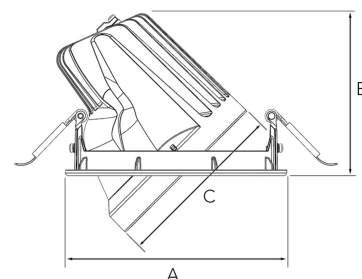

MOON 4000, 930 (BBBL), SPOT, WHITE

ITAB

- ✓ Huomaamaton ja siistin näköinen katto
- ✓ Saatavilla eri kokovaihtoehdoissa ja valovirtapaketeissa
- ✓ Asennus ilman työkaluja
- ✓ Saatavilla valkoisena, mustana ja harmaana
- ✓ Kallistettava ja kääntyvä

A= 158mm B= 122mm C= 121,5mm

Spot	Medium		Flood		Wide Flood		
	14°	26°	37°	55°			
m	o	m	o	m	o	m	o
1.0	0.24	1.0	0.47	1.0	0.68	1.0	1.05
2.0	0.48	2.0	0.94	2.0	1.35	2.0	2.10
3.0	0.72	3.0	1.41	3.0	2.03	3.0	3.15

150mm

TECHNICAL SPECIFICATION

Product Code	295-505-10
Colour	White
Control	On/off
CRI light colour	930 (BBBL)
Delivered lumen output lm	3766
Driver	Stand alone, included
EEL	E
Light distribution	Spot
Lightsource	LED COB
Mains input voltage	220-240 V
Measurements A	158
Measurements B	122
Measurements C	121.5
Mounting	Recessed
Position	360°/45°
Lifetime	L80 B10, 50.000h
Protection	IP 20, class III
Sawing instructions diameter	150
Start Time	Instant
System power W	30,1
Unit	mm
Weight	0,83