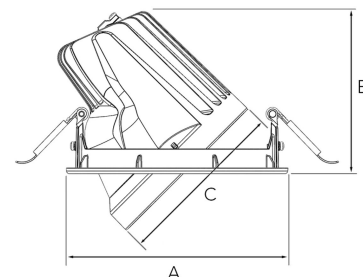

# MOON 3000, 930 (BBBL), SPOT, BLACK

ITAB

- ✓ Huomaamaton ja siistin näköinen katto
- ✓ Saatavilla eri kokovaihtoehdoissa ja valovirtapaketeissa
- ✓ Asennus ilman työkaluja
- ✓ Saatavilla valkoisena, mustana ja harmaana
- ✓ Kallistettava ja kääntyvä

A= 158mm B= 122mm C= 121,5mm

Spot	Medium		Flood		Wide Flood		
	14°	26°	37°	55°			
m	o	m	o	m	o	m	o
1.0	0.24	1.0	0.47	1.0	0.68	1.0	1.05
2.0	0.48	2.0	0.94	2.0	1.35	2.0	2.10
3.0	0.72	3.0	1.41	3.0	2.03	3.0	3.15

150mm

## TECHNICAL SPECIFICATION

Product Code	295-500-20
Colour	Black
Control	On/off
CRI light colour	930 (BBBL)
Delivered lumen output lm	2841
Driver	Stand alone, included
EEL	E
Light distribution	Spot
Lightsource	LED COB
Mains input voltage	220-240 V
Measurements A	158
Measurements B	122
Measurements C	121.5
Mounting	Recessed
Position	360°/45°
Lifetime	L80 B10, 50.000h
Protection	IP 20, class III
Sawing instructions diameter	150
Start Time	Instant
System power W	21,6
Unit	mm
Weight	0,83