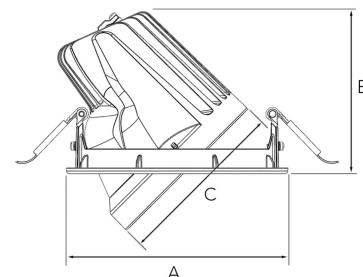

# MOON 4000, 930 (BBBL), MEDIUM , GREY

ITAB

- ✓ Huomaamaton ja siistin näköinen katto
- ✓ Saatavilla eri kokovaihtoehdoissa ja valovirtapaketeissa
- ✓ Asennus ilman työkaluja
- ✓ Saatavilla valkoisena, mustana ja harmaana
- ✓ Kallistettava ja kääntyvä

## TECHNICAL SPECIFICATION

Product Code	295-506-30
Colour	Grey
Control	On/off
CRI light colour	930 (BBBL)
Delivered lumen output lm	3766
Driver	Stand alone, included
EEL	E
Light distribution	Medium
Lightsource	LED COB
Mains input voltage	220-240 V
Measurements A	158
Measurements B	122
Measurements C	121.5
Mounting	Recessed
Position	360°/45°
Lifetime	L80 B10, 50.000h
Protection	IP 20, class III
Sawing instructions diameter	150
Start Time	Instant
System power W	30,1
Unit	mm
Weight	0,83

A= 158mm B= 122mm C= 121,5mm

Spot	Medium		Flood		Wide Flood		
	14°	26°	37°	55°			
m	o	m	o	m	o	m	o
1.0	0.24	1.0	0.47	1.0	0.68	1.0	1.05
2.0	0.48	2.0	0.94	2.0	1.35	2.0	2.10
3.0	0.72	3.0	1.41	3.0	2.03	3.0	3.15

150mm