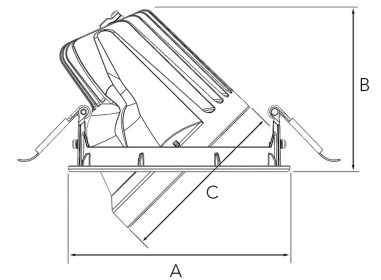

MOON 4000, 930 (BBBL), MEDIUM , BLACK

ITAB

- ✓ Huomaamaton ja siistin näköinen katto
- ✓ Saatavilla eri kokovaihtoehdoissa ja valovirtapaketeissa
- ✓ Asennus ilman työkaluja
- ✓ Saatavilla valkoisena, mustana ja harmaana
- ✓ Kallistettava ja kääntyvä

A= 158mm B= 122mm C= 121,5mm

Spot	Medium		Flood		Wide Flood		
	14°	26°	37°	55°			
m	o	m	o	m	o	m	o
1.0	0.24	0.47	0.68	1.05			
2.0	0.48	0.94	1.35	2.10			
3.0	0.72	1.41	2.03	3.15			

150mm

TECHNICAL SPECIFICATION

Product Code	295-506-20
Colour	Black
Control	On/off
CRI light colour	930 (BBBL)
Delivered lumen output lm	3766
Driver	Stand alone, included
EEL	E
Light distribution	Medium
Lightsource	LED COB
Mains input voltage	220-240 V
Measurements A	158
Measurements B	122
Measurements C	121.5
Mounting	Recessed
Position	360°/45°
Lifetime	L80 B10, 50.000h
Protection	IP 20, class III
Sawing instructions diameter	150
Start Time	Instant
System power W	30,1
Unit	mm
Weight	0,83