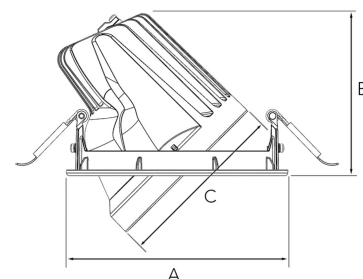

MOON 3000, 930 (BBBL), MEDIUM , WHITE

ITAB

- ✓ Huomaamaton ja siistin näköinen katto
- ✓ Saatavilla eri kokovaihtoehdoissa ja valovirtapaketeissa
- ✓ Asennus ilman työkaluja
- ✓ Saatavilla valkoisena, mustana ja harmaana
- ✓ Kallistettava ja kääntyvä

A= 158mm B= 122mm C= 121,5mm

Spot	Medium		Flood		Wide Flood		
	14°	26°	37°	55°			
m	o	m	o	m	o	m	o
1.0	0.24	1.0	0.47	1.0	0.68	1.0	1.05
2.0	0.48	2.0	0.94	2.0	1.35	2.0	2.10
3.0	0.72	3.0	1.41	3.0	2.03	3.0	3.15

150mm

TECHNICAL SPECIFICATION

Product Code	295-501-10
Colour	White
Control	On/off
CRI light colour	930 (BBBL)
Delivered lumen output lm	2841
Driver	Stand alone, included
EEL	E
Light distribution	Medium
Lightsource	LED COB
Mains input voltage	220-240 V
Measurements A	158
Measurements B	122
Measurements C	121.5
Mounting	Recessed
Position	360°/45°
Lifetime	L80 B10, 50.000h
Protection	IP 20, class III
Sawing instructions diameter	150
Start Time	Instant
System power W	21,6
Unit	mm
Weight	0,83