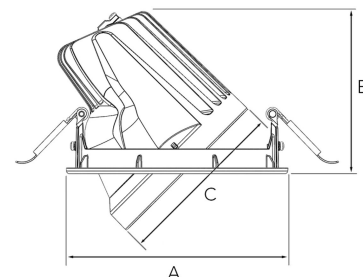

MOON 4000, 930 (BBBL), FLOOD, BLACK

ITAB

- ✓ Huomaamaton ja siistin näköinen katto
- ✓ Saatavilla eri kokovaihtoehdoissa ja valovirtapaketeissa
- ✓ Asennus ilman työkaluja
- ✓ Saatavilla valkoisena, mustana ja harmaana
- ✓ Kallistettava ja kääntyvä

TECHNICAL SPECIFICATION

Product Code	295-507-20
Colour	Black
Control	On/off
CRI light colour	930 (BBBL)
Delivered lumen output lm	3766
Driver	Stand alone, included
EEL	E
Light distribution	Flood
Lightsource	LED COB
Mains input voltage	220-240 V
Measurements A	158
Measurements B	122
Measurements C	121.5
Mounting	Recessed
Position	360°/45°
Lifetime	L80 B10, 50.000h
Protection	IP 20, class III
Sawing instructions diameter	150
Start Time	Instant
System power W	30,1
Unit	mm
Weight	0,83

A= 158mm B= 122mm C= 121,5mm

Spot	Medium	Flood	Wide Flood
14°	26°	37°	55°
m	m	m	m
o	o	o	o
1.0	0.24	0.47	1.05
2.0	0.48	0.94	2.10
3.0	0.72	1.41	3.15

150mm