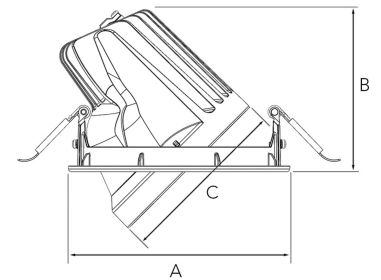

MOON 4000, 930 (BBBL), FLOOD, WHITE

ITAB

- ✓ Huomaamaton ja siistin näköinen katto
- ✓ Saatavilla eri kokovaihtoehdoissa ja valovirtapaketeissa
- ✓ Asennus ilman työkaluja
- ✓ Saatavilla valkoisena, mustana ja harmaana
- ✓ Kallistettava ja kääntyvä

A= 158mm B= 122mm C= 121,5mm

Spot	Medium		Flood		Wide Flood		
	14°	26°	37°	55°			
m	o	m	o	m	o	m	o
1.0	0.24	1.0	0.47	1.0	0.68	1.0	1.05
2.0	0.48	2.0	0.94	2.0	1.35	2.0	2.10
3.0	0.72	3.0	1.41	3.0	2.03	3.0	3.15

TECHNICAL SPECIFICATION

Product Code	295-507-10
Colour	White
Control	On/off
CRI light colour	930 (BBBL)
Delivered lumen output lm	3766
Driver	Stand alone, included
EEL	E
Light distribution	Flood
Lightsource	LED COB
Mains input voltage	220-240 V
Measurements A	158
Measurements B	122
Measurements C	121.5
Mounting	Recessed
Position	360°/45°
Lifetime	L80 B10, 50.000h
Protection	IP 20, class III
Sawing instructions diameter	150
Start Time	Instant
System power W	30,1
Unit	mm
Weight	0,83

150mm