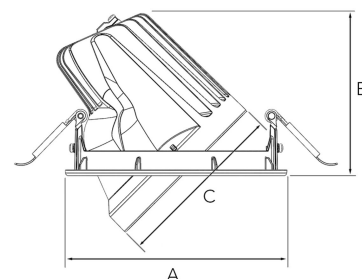

MOON 3000, 930 (BBBL), FLOOD, GREY

ITAB

- ✓ Huomaamaton ja siistin näköinen katto
- ✓ Saatavilla eri kokovaihtoehdoissa ja valovirtapaketeissa
- ✓ Asennus ilman työkaluja
- ✓ Saatavilla valkoisena, mustana ja harmaana
- ✓ Kallistettava ja kääntyvä

A= 158mm B= 122mm C= 121,5mm

Spot	Medium		Flood		Wide Flood		
	14°	26°	37°	55°			
m	o	m	o	m	o	m	o
1.0	0.24	1.0	0.47	1.0	0.68	1.0	1.05
2.0	0.48	2.0	0.94	2.0	1.35	2.0	2.10
3.0	0.72	3.0	1.41	3.0	2.03	3.0	3.15

150mm

TECHNICAL SPECIFICATION

Product Code	295-502-30
Colour	Grey
Control	On/off
CRI light colour	930 (BBBL)
Delivered lumen output lm	2841
Driver	Stand alone, included
EEL	E
Light distribution	Flood
Lightsource	LED COB
Mains input voltage	220-240 V
Measurements A	158
Measurements B	122
Measurements C	121.5
Mounting	Recessed
Position	360°/45°
Lifetime	L80 B10, 50.000h
Protection	IP 20, class III
Sawing instructions diameter	150
Start Time	Instant
System power W	21,6
Unit	mm
Weight	0,83