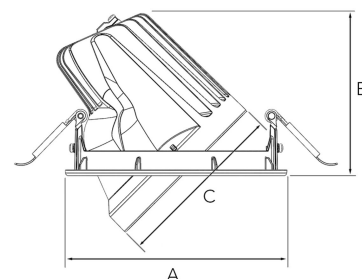

MOON 3000, 930 (BBBL), FLOOD, BLACK

ITAB

- ✓ Huomaamaton ja siistin näköinen katto
- ✓ Saatavilla eri kokovaihtoehdoissa ja valovirtapaketeissa
- ✓ Asennus ilman työkaluja
- ✓ Saatavilla valkoisena, mustana ja harmaana
- ✓ Kallistettava ja kääntyvä

A= 158mm B= 122mm C= 121,5mm

Spot	Medium		Flood		Wide Flood		
	14°	26°	37°	55°			
m	o	m	o	m	o	m	o
1.0	0.24	1.0	0.47	1.0	0.68	1.0	1.05
2.0	0.48	2.0	0.94	2.0	1.35	2.0	2.10
3.0	0.72	3.0	1.41	3.0	2.03	3.0	3.15

150mm

TECHNICAL SPECIFICATION

Product Code	295-502-20
Colour	Black
Control	On/off
CRI light colour	930 (BBBL)
Delivered lumen output lm	2841
Driver	Stand alone, included
EEL	E
Light distribution	Flood
Lightsource	LED COB
Mains input voltage	220-240 V
Measurements A	158
Measurements B	122
Measurements C	121.5
Mounting	Recessed
Position	360°/45°
Lifetime	L80 B10, 50.000h
Protection	IP 20, class III
Sawing instructions diameter	150
Start Time	Instant
System power W	21,6
Unit	mm
Weight	0,83