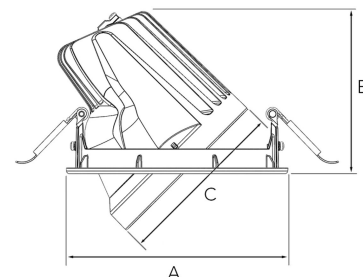

MOON 3000, 930 (BBBL), FLOOD, WHITE

ITAB

- ✓ Huomaamaton ja siistin näköinen katto
- ✓ Saatavilla eri kokovaihtoehdoissa ja valovirtapaketeissa
- ✓ Asennus ilman työkaluja
- ✓ Saatavilla valkoisena, mustana ja harmaana
- ✓ Kallistettava ja kääntyvä

A= 158mm B= 122mm C= 121,5mm

Spot	Medium		Flood		Wide Flood		
	14°	26°	37°	55°			
m	o	m	o	m	o	m	o
1.0	0.24	1.0	0.47	1.0	0.68	1.0	1.05
2.0	0.48	2.0	0.94	2.0	1.35	2.0	2.10
3.0	0.72	3.0	1.41	3.0	2.03	3.0	3.15

150mm

TECHNICAL SPECIFICATION

Product Code	295-502-10
Colour	White
Control	On/off
CRI light colour	930 (BBBL)
Delivered lumen output lm	2841
Driver	Stand alone, included
EEL	E
Light distribution	Flood
Lightsource	LED COB
Mains input voltage	220-240 V
Measurements A	158
Measurements B	122
Measurements C	121.5
Mounting	Recessed
Position	360°/45°
Lifetime	L80 B10, 50.000h
Protection	IP 20, class III
Sawing instructions diameter	150
Start Time	Instant
System power W	21,6
Unit	mm
Weight	0,83