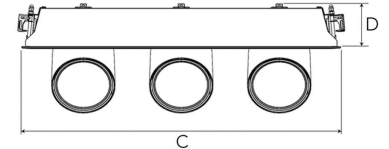

FLEX III LRFFIT WW, 3000, 930, SPOT-MEDIUM-SPOT, WHITE

ITAB

- ✓ Moderni, minimalistinen ja siistin näköinen katto
- ✓ Saatavilla eri valovirtapaketeissa
- ✓ Asennus ilman työkaluja
- ✓ Saatavilla valkoisena, mustana ja harmaana
- ✓ Sisäänvedettävä ja kääntyvä

TECHNICAL SPECIFICATION

Product Code	306-797-10
Colour	White
Control	On/off
CRI light colour	930 (BBBL)
Delivered lumen output lm	3 x 2841
Driver	Stand alone, included
EEl	E
Light distribution	Spot-Medium-Spot
Lightsource	LED COB
Mains input voltage	220-240V
Measurements A	202
Measurements B	179
Measurements C	523
Measurements D	70
Mounting	Recessed
Position	360°/60°
Lifetime	L80 B10 50.000h
Protection	IP 20, class III
Sawing instructions unit	mm
Sawing instructions x	177
Sawing instructions y	512
Start Time	Instant
System power W	3 x 21,6
Unit	mm
Weight	2,8

A= 202mm
B= 179mm
C= 523mm
D= 70mm

Spot	Medium	Flood	Wide Flood
14°	27°	38°	56°
m	0	m	0
1.0	0.25	1.0	0.48
2.0	0.49	2.0	0.95
3.0	0.74	3.0	1.43
1.0	0.69	1.0	1.07
2.0	1.39	2.0	2.14
3.0	2.08	3.0	3.22

177 x 512mm