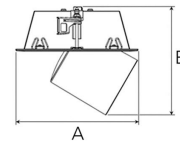

FLEX III LRFFIT WW, 3000, 930, SPOT-MEDIUM-SPOT, WHITE

ITAB

- ✓ Moderni, minimalistinen ja siistin näköinen katto
- ✓ Saatavilla eri valovirtapaketeissa
- ✓ Asennus ilman työkaluja
- ✓ Saatavilla valkoisena, mustana ja harmaana
- ✓ Sisäänvedettävä ja kääntyvä

TECHNICAL SPECIFICATION

Product Code	306-797-10
Colour	White
Control	On/off
CRI light colour	930 (BBBL)
Delivered lumen output lm	3 x 2841
Driver	Stand alone, included
EEl	E
Light distribution	Spot-Medium-Spot
Lightsource	LED COB
Mains input voltage	220-240V
Measurements A	202
Measurements B	179
Measurements C	523
Measurements D	70
Mounting	Recessed
Position	360°/60°
Lifetime	L80 B10 50.000h
Protection	IP 20, class III
Sawing instructions unit	mm
Sawing instructions x	177
Sawing instructions y	512
Start Time	Instant
System power W	3 x 21,6
Unit	mm
Weight	2,8

A= 202mm
B= 179mm
C= 523mm
D= 70mm

Spot	Medium	Flood	Wide Flood
14°	27°	38°	56°
m	0	m	0
1.0	0.25	1.0	0.48
2.0	0.49	2.0	0.95
3.0	0.74	3.0	1.43
1.0	0.69	1.0	1.07
2.0	1.39	2.0	2.14
3.0	2.08	3.0	3.22

177 x 512mm