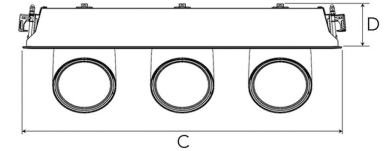

FLEX III 4000, 930, W/GLASS, SPOT, GREY

ITAB

- ✓ Moderni, minimalistinen ja siistin näköinen katto
- ✓ Saatavilla eri valovirtapaketeissa
- ✓ Asennus ilman työkaluja
- ✓ Saatavilla valkoisena, mustana ja harmaana
- ✓ Sisäänvedettävä ja kääntyvä

TECHNICAL SPECIFICATION

Product Code	306-570-30
Colour	Grey
Control	On/off
CRI light colour	930
Delivered lumen output lm	3 x 3766
Driver	Stand alone, included
EEL	E
Light distribution	Spot
Lightsource	LED COB
Mains input voltage	220-240 V
Measurements A	202
Measurements B	179
Measurements C	523
Measurements D	70
Mounting	Recessed
Position	360°/60°
Lifetime	L80 B10, 50.000h
Protection	IP 20, class III
Sawing instructions x	177
Sawing instructions y	512
Start Time	Instant
System power W	3 x 30,1
Unit	mm
Weight	2,8

A= 202mm
B= 179mm
C= 523mm
D= 70mm

Spot	Medium	Flood	Wide Flood
14°	27°	38°	56°
m	o	m	o
1.0	0.25	1.0	0.48
2.0	0.49	2.0	0.95
3.0	0.74	3.0	1.43
1.0	0.69	1.0	1.07
2.0	1.39	2.0	2.14
3.0	2.08	3.0	3.22

177 x 512mm