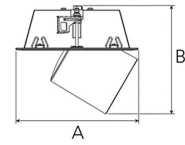

FLEX III 4000, 930, W/GLASS, SPOT, GREY

ITAB

- ✓ Moderni, minimalistinen ja siistin näköinen katto
- ✓ Saatavilla eri valovirtapaketeissa
- ✓ Asennus ilman työkaluja
- ✓ Saatavilla valkoisena, mustana ja harmaana
- ✓ Sisäänvedettävä ja kääntyvä

TECHNICAL SPECIFICATION

Product Code	306-570-30
Colour	Grey
Control	On/off
CRI light colour	930
Delivered lumen output lm	3 x 3766
Driver	Stand alone, included
EEL	E
Light distribution	Spot
Lightsource	LED COB
Mains input voltage	220-240 V
Measurements A	202
Measurements B	179
Measurements C	523
Measurements D	70
Mounting	Recessed
Position	360°/60°
Lifetime	L80 B10, 50.000h
Protection	IP 20, class III
Sawing instructions x	177
Sawing instructions y	512
Start Time	Instant
System power W	3 x 30,1
Unit	mm
Weight	2,8

A= 202mm
B= 179mm
C= 523mm
D= 70mm

Spot	Medium	Flood	Wide Flood
14°	27°	38°	56°
m	o	m	o
1.0	0.25	1.0	0.48
2.0	0.49	2.0	0.95
3.0	0.74	3.0	1.43
1.0	0.69	1.0	1.07
2.0	1.39	2.0	2.14
3.0	2.08	3.0	3.22

177 x 512mm