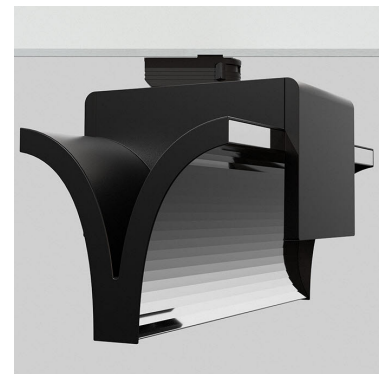

EXO DOUBLE 4000, 930 (BBBL), FLOOD, GREY

ITAB

- ✓ Puhdaslinjainen ja minimalistinen muotoilu
- ✓ Valovirtapaketteja matalasta korkeaan
- ✓ Erittäin helppo säätää ja valaisinväli joustava
- ✓ Symmetristä ja epäsymmetristä valojakaumaa samassa mallissa
- ✓ Saatavilla valkoisena, mustana ja harmaana.

TECHNICAL SPECIFICATION

Product Code	311-543-30
Colour	Grey
Control	On/off
CRI light colour	930 (BBBL)
Delivered lumen output lm	2 x 3800
Driver	Built in
EEL	E
Light distribution	Flood
Lightsource	LED COB
Mains input voltage	220-240 V
Measurements A	300
Measurements B	185
Measurements C	207
Mounting	Track
Position	360°
Lifetime	L80 B10, 50.000h
Protection	IP 20, class I
Start Time	Instant
System power W	2 x 38,2
Unit	mm
Weight	1,55