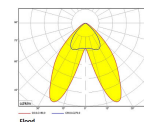

ITAB Lighting
Europe, Asia, Middle East
Phone: +46 910 733 790
info@nordiclight.se

ITAB Lighting
North America
Phone: +1 614 421 8419
na@nordiclight.se

Please note that this product sheet is for a specific product and colour. The pictures may show examples of other available colours