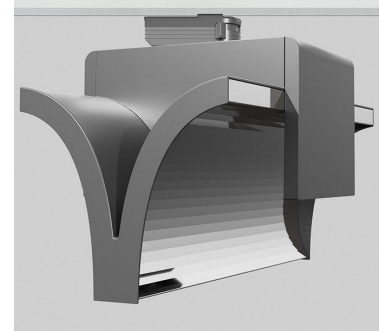

EXO DOUBLE 4000, 930 (BBBL), FLOOD, GREY

ITAB

- ✓ Puhdaslinjainen ja minimalistinen muotoilu
- ✓ Valovirtapaketteja matalasta korkeaan
- ✓ Erittäin helppo säätää ja valaisinväli joustava
- ✓ Symmetristä ja epäsymmetristä valojakaumaa samassa mallissa
- ✓ Saatavilla valkoisena, mustana ja harmaana.

TECHNICAL SPECIFICATION

Product Code	311-543-30
Colour	Grey
Control	On/off
CRI light colour	930 (BBBL)
Delivered lumen output lm	2 x 3800
Driver	Built in
EEL	E
Light distribution	Flood
Lightsource	LED COB
Mains input voltage	220-240 V
Measurements A	300
Measurements B	185
Measurements C	207
Mounting	Track
Position	360°
Lifetime	L80 B10, 50.000h
Protection	IP 20, class I
Start Time	Instant
System power W	2 x 38,2
Unit	mm
Weight	1,55