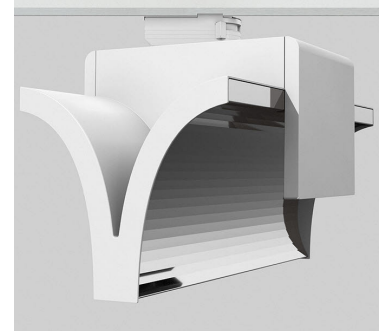

EXO DOUBLE 4000, 930 (BBBL), FLOOD, GREY

ITAB

- ✓ Puhdaslinjainen ja minimalistinen muotoilu
- ✓ Valovirtapaketteja matalasta korkeaan
- ✓ Erittäin helppo säätää ja valaisinväli joustava
- ✓ Symmetristä ja epäsymmetristä valojakaumaa samassa mallissa
- ✓ Saatavilla valkoisena, mustana ja harmaana.

TECHNICAL SPECIFICATION

Product Code	311-543-30
Colour	Grey
Control	On/off
CRI light colour	930 (BBBL)
Delivered lumen output lm	2 x 3800
Driver	Built in
EEL	E
Light distribution	Flood
Lightsource	LED COB
Mains input voltage	220-240 V
Measurements A	300
Measurements B	185
Measurements C	207
Mounting	Track
Position	360°
Lifetime	L80 B10, 50.000h
Protection	IP 20, class I
Start Time	Instant
System power W	2 x 38,2
Unit	mm
Weight	1,55