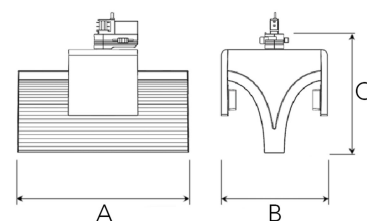

EXO DOUBLE 4000, 930 (BBBL), FLOOD, BLACK

ITAB

- ✓ Puhdaslinjainen ja minimalistinen muotoilu
- ✓ Valovirtapaketteja matalasta korkeaan
- ✓ Erittäin helppo säätää ja valaisinväli joustava
- ✓ Symmetristä ja epäsymmetristä valojakaumaa samassa mallissa
- ✓ Saatavilla valkoisena, mustana ja harmaana.

TECHNICAL SPECIFICATION

Product Code	311-543-20
Colour	Black
Control	On/off
CRI light colour	930 (BBBL)
Delivered lumen output lm	2 x 3800
Driver	Built in
EEL	E
Light distribution	Flood
Lightsource	LED COB
Mains input voltage	220-240 V
Measurements A	300
Measurements B	185
Measurements C	207
Mounting	Track
Position	360°
Lifetime	L80 B10, 50.000h
Protection	IP 20, class I
Start Time	Instant
System power W	2 x 38,2
Unit	mm
Weight	1,55