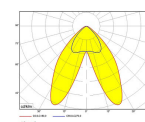

ITAB Lighting
Europe, Asia, Middle East
Phone: +46 910 733 790
info@nordiclight.se

ITAB Lighting
North America
Phone: +1 614 421 8419
na@nordiclight.se

Please note that this product sheet is for a specific product and colour. The pictures may show examples of other available colours