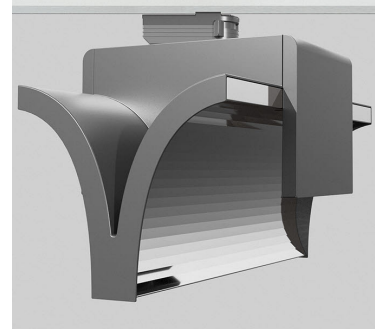

EXO DOUBLE 4000, 930 (BBBL), FLOOD, BLACK

ITAB

- ✓ Puhdaslinjainen ja minimalistinen muotoilu
- ✓ Valovirtapaketteja matalasta korkeaan
- ✓ Erittäin helppo säätää ja valaisinväli joustava
- ✓ Symmetristä ja epäsymmetristä valojakaumaa samassa mallissa
- ✓ Saatavilla valkoisena, mustana ja harmaana.

TECHNICAL SPECIFICATION

Product Code	311-543-20
Colour	Black
Control	On/off
CRI light colour	930 (BBBL)
Delivered lumen output lm	2 x 3800
Driver	Built in
EEL	E
Light distribution	Flood
Lightsource	LED COB
Mains input voltage	220-240 V
Measurements A	300
Measurements B	185
Measurements C	207
Mounting	Track
Position	360°
Lifetime	L80 B10, 50.000h
Protection	IP 20, class I
Start Time	Instant
System power W	2 x 38,2
Unit	mm
Weight	1,55