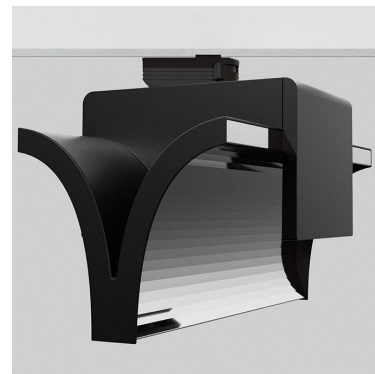

EXO DOUBLE 4000, 930 (BBBL), FLOOD, BLACK

ITAB

- ✓ Puhdaslinjainen ja minimalistinen muotoilu
- ✓ Valovirtapaketteja matalasta korkeaan
- ✓ Erittäin helppo säätää ja valaisinväli joustava
- ✓ Symmetristä ja epäsymmetristä valojakaumaa samassa mallissa
- ✓ Saatavilla valkoisena, mustana ja harmaana.

TECHNICAL SPECIFICATION

Product Code	311-543-20
Colour	Black
Control	On/off
CRI light colour	930 (BBBL)
Delivered lumen output lm	2 x 3800
Driver	Built in
EEL	E
Light distribution	Flood
Lightsource	LED COB
Mains input voltage	220-240 V
Measurements A	300
Measurements B	185
Measurements C	207
Mounting	Track
Position	360°
Lifetime	L80 B10, 50.000h
Protection	IP 20, class I
Start Time	Instant
System power W	2 x 38,2
Unit	mm
Weight	1,55