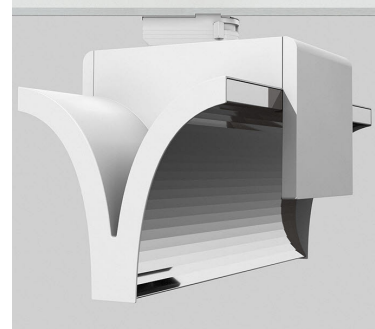

EXO DOUBLE 4000, 930 (BBBL), FLOOD, BLACK

ITAB

- ✓ Puhdaslinjainen ja minimalistinen muotoilu
- ✓ Valovirtapaketteja matalasta korkeaan
- ✓ Erittäin helppo säätää ja valaisinväli joustava
- ✓ Symmetristä ja epäsymmetristä valojakaumaa samassa mallissa
- ✓ Saatavilla valkoisena, mustana ja harmaana.

TECHNICAL SPECIFICATION

Product Code	311-543-20
Colour	Black
Control	On/off
CRI light colour	930 (BBBL)
Delivered lumen output lm	2 x 3800
Driver	Built in
EEL	E
Light distribution	Flood
Lightsource	LED COB
Mains input voltage	220-240 V
Measurements A	300
Measurements B	185
Measurements C	207
Mounting	Track
Position	360°
Lifetime	L80 B10, 50.000h
Protection	IP 20, class I
Start Time	Instant
System power W	2 x 38,2
Unit	mm
Weight	1,55