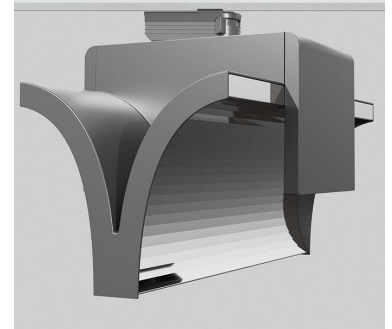

# EXO DOUBLE 4000, 930 (BBBL), FLOOD, WHITE

ITAB

- ✓ Puhdaslinjainen ja minimalistinen muotoilu
- ✓ Valovirtapaketteja matalasta korkeaan
- ✓ Erittäin helppo säätää ja valaisinväli joustava
- ✓ Symmetristä ja epäsymmetristä valojakaumaa samassa mallissa
- ✓ Saatavilla valkoisena, mustana ja harmaana.

## TECHNICAL SPECIFICATION

Product Code	311-543-10
Colour	White
Control	On/off
CRI light colour	930 (BBBL)
Delivered lumen output lm	2 x 3800
Driver	Built in
EEL	E
Light distribution	Flood
Lightsource	LED COB
Mains input voltage	220-240 V
Measurements A	300
Measurements B	185
Measurements C	207
Mounting	Track
Position	360°
Lifetime	L80 B10, 50.000h
Protection	IP 20, class I
Start Time	Instant
System power W	2 x 38,2
Unit	mm
Weight	1,55