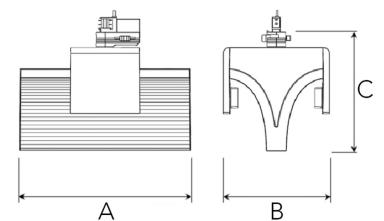

# EXO DOUBLE 4000, 930 (BBBL), FLOOD, WHITE

ITAB

- ✓ Puhdaslinjainen ja minimalistinen muotoilu
- ✓ Valovirtapaketteja matalasta korkeaan
- ✓ Erittäin helppo säätää ja valaisinväli joustava
- ✓ Symmetristä ja epäsymmetristä valojakaumaa samassa mallissa
- ✓ Saatavilla valkoisena, mustana ja harmaana.

## TECHNICAL SPECIFICATION

Product Code	311-543-10
Colour	White
Control	On/off
CRI light colour	930 (BBBL)
Delivered lumen output lm	2 x 3800
Driver	Built in
EEL	E
Light distribution	Flood
Lightsource	LED COB
Mains input voltage	220-240 V
Measurements A	300
Measurements B	185
Measurements C	207
Mounting	Track
Position	360°
Lifetime	L80 B10, 50.000h
Protection	IP 20, class I
Start Time	Instant
System power W	2 x 38,2
Unit	mm
Weight	1,55

A= 300mm, B= 185mm, C= 207mm

**ITAB Lighting**  
Europe, Asia, Middle East  
Phone: +46 910 733 790  
info@nordiclight.se

**ITAB Lighting**  
North America  
Phone: +1 614 421 8419  
na@nordiclight.se

*Please note that this product sheet is for a specific product and colour. The pictures may show examples of other available colours*