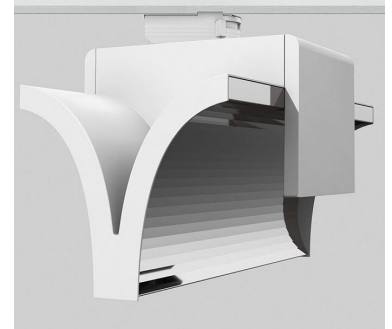

# EXO DOUBLE 4000, 930 (BBBL), FLOOD, WHITE

ITAB

- ✓ Puhdaslinjainen ja minimalistinen muotoilu
- ✓ Valovirtapaketteja matalasta korkeaan
- ✓ Erittäin helppo säätää ja valaisinväli joustava
- ✓ Symmetristä ja epäsymmetristä valojakaumaa samassa mallissa
- ✓ Saatavilla valkoisena, mustana ja harmaana.

## TECHNICAL SPECIFICATION

Product Code	311-543-10
Colour	White
Control	On/off
CRI light colour	930 (BBBL)
Delivered lumen output lm	2 x 3800
Driver	Built in
EEL	E
Light distribution	Flood
Lightsource	LED COB
Mains input voltage	220-240 V
Measurements A	300
Measurements B	185
Measurements C	207
Mounting	Track
Position	360°
Lifetime	L80 B10, 50.000h
Protection	IP 20, class I
Start Time	Instant
System power W	2 x 38,2
Unit	mm
Weight	1,55