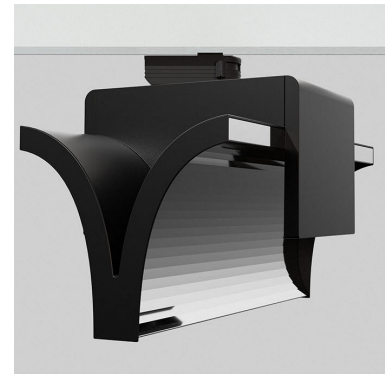

# EXO DOUBLE 4000, 930 (BBBL), FLOOD, WHITE

ITAB

- ✓ Puhdaslinjainen ja minimalistinen muotoilu
- ✓ Valovirtapaketteja matalasta korkeaan
- ✓ Erittäin helppo säätää ja valaisinväli joustava
- ✓ Symmetristä ja epäsymmetristä valojakaumaa samassa mallissa
- ✓ Saatavilla valkoisena, mustana ja harmaana.

## TECHNICAL SPECIFICATION

Product Code	311-543-10
Colour	White
Control	On/off
CRI light colour	930 (BBBL)
Delivered lumen output lm	2 x 3800
Driver	Built in
EEL	E
Light distribution	Flood
Lightsource	LED COB
Mains input voltage	220-240 V
Measurements A	300
Measurements B	185
Measurements C	207
Mounting	Track
Position	360°
Lifetime	L80 B10, 50.000h
Protection	IP 20, class I
Start Time	Instant
System power W	2 x 38,2
Unit	mm
Weight	1,55