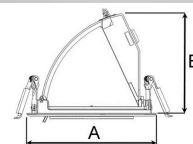

# AMBER MINI 2500, 930 (BBBL), SPOT, WHITE

ITAB

- ✓ Huomaamaton ja siistin näköinen katto
- ✓ Saatavilla eri kokovaihtoehdoissa ja valovirtapaketeissa
- ✓ Asennus ilman työkaluja
- ✓ Saatavilla valkoisena, mustana ja harmaana
- ✓ Sisäänvedettävä ja kääntyvä

## TECHNICAL SPECIFICATION

Product Code	296-545-10
Colour	White
Control	On/off
CRI light colour	930 (BBBL)
Delivered lumen output lm	2350
Driver	Stand alone, included
EEL	E
Light distribution	Spot
Lightsource	LED COB
Mains input voltage	220-240 V
Measurements A	131
Measurements B	101
Measurements C	114
Mounting	Recessed
Position	360°/90°
Lifetime	L80 B10, 50.000h
Protection	IP 20, class III
Sawing instructions diameter	124
Start Time	Instant
System power W	18,8
Unit	mm
Weight	0,55

A= 131mm  
B= 101mm  
C= 114mm

Spot	Medium	Flood	Wide Flood
16°	28°	40°	65°
m	ø	m	ø
1.0	0.28	1.0	0.73
2.0	0.56	2.0	1.46
3.0	0.83	3.0	2.18
1.0	0.50	1.0	1.28
2.0	1.00	2.0	2.56
3.0	1.51	3.0	3.84

124mm