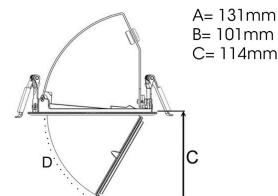

# AMBER MINI 2500, 930 (BBBL), SPOT, WHITE

ITAB

- ✓ Huomaamaton ja siistin näköinen katto
- ✓ Saatavilla eri kokovaihtoehdoissa ja valovirtapaketeissa
- ✓ Asennus ilman työkaluja
- ✓ Saatavilla valkoisena, mustana ja harmaana
- ✓ Sisäänvedettävä ja kääntyvä

## TECHNICAL SPECIFICATION

Product Code	296-545-10
Colour	White
Control	On/off
CRI light colour	930 (BBBL)
Delivered lumen output lm	2350
Driver	Stand alone, included
EEL	E
Light distribution	Spot
Lightsource	LED COB
Mains input voltage	220-240 V
Measurements A	131
Measurements B	101
Measurements C	114
Mounting	Recessed
Position	360°/90°
Lifetime	L80 B10, 50.000h
Protection	IP 20, class III
Sawing instructions diameter	124
Start Time	Instant
System power W	18,8
Unit	mm
Weight	0,55

A= 131mm  
B= 101mm  
C= 114mm

Spot	Medium	Flood	Wide Flood
16°	28°	40°	65°
m	ø	m	ø
1.0	0.28	1.0	0.73
2.0	0.56	2.0	1.46
3.0	0.83	3.0	2.18
1.0	0.50	1.0	1.28
2.0	1.00	2.0	2.56
3.0	1.51	3.0	3.84

124mm