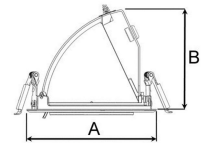

AMBER MINI 3000, 930 (BBBL), WIDE FLOOD W/GLASS, GREY

ITAB

- ✓ Huomaamaton ja siistin näköinen katto
- ✓ Saatavilla eri kokovaihtoehdoissa ja valovirtapaketeissa
- ✓ Asennus ilman työkaluja
- ✓ Saatavilla valkoisena, mustana ja harmaana
- ✓ Sisäänvedettävä ja kääntyvä

TECHNICAL SPECIFICATION

Product Code	296-773-30
Colour	Grey
Control	On/off
CRI light colour	930 (BBBL)
Delivered lumen output lm	2841
Driver	Stand alone, included
EEL	E
Light distribution	Wide flood
Lightsource	LED COB
Mains input voltage	220-240 V
Measurements A	131
Measurements B	101
Measurements C	114
Mounting	Recessed
Position	360°/60°
Lifetime	L80 B10, 50.000h
Protection	IP 20, class III
Sawing instructions diameter	124
Start Time	Instant
System power W	21,6
Unit	mm
Weight	0,55

A= 131mm
B= 101mm
C= 114mm

Spot	Medium		Flood		Wide Flood	
	16°	28°	40°	65°		
m	φ	φ	φ	φ	φ	φ
1.0	0.28	0.50	0.73	1.0	1.28	1.28
2.0	0.56	1.00	1.46	2.0	2.56	2.56
3.0	0.83	1.51	2.18	3.0	3.84	3.84

124mm