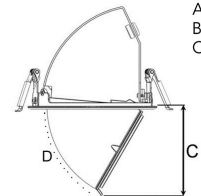

AMBER MINI 3000, 930 (BBBL), WIDE FLOOD W/GLASS, GREY

ITAB

- ✓ Huomaamaton ja siistin näköinen katto
- ✓ Saatavilla eri kokovaihtoehdoissa ja valovirtapaketeissa
- ✓ Asennus ilman työkaluja
- ✓ Saatavilla valkoisena, mustana ja harmaana
- ✓ Sisäänvedettävä ja kääntyvä

TECHNICAL SPECIFICATION

Product Code	296-773-30
Colour	Grey
Control	On/off
CRI light colour	930 (BBBL)
Delivered lumen output lm	2841
Driver	Stand alone, included
EEL	E
Light distribution	Wide flood
Lightsource	LED COB
Mains input voltage	220-240 V
Measurements A	131
Measurements B	101
Measurements C	114
Mounting	Recessed
Position	360°/60°
Lifetime	L80 B10, 50.000h
Protection	IP 20, class III
Sawing instructions diameter	124
Start Time	Instant
System power W	21,6
Unit	mm
Weight	0,55

A= 131mm
B= 101mm
C= 114mm

Spot	Medium		Flood		Wide Flood	
	16°	28°	40°	65°		
m	φ	φ	φ	φ	φ	φ
1.0	0.28	0.50	0.73	1.0	1.28	1.28
2.0	0.56	1.00	1.46	2.0	2.56	2.56
3.0	0.83	1.51	2.18	3.0	3.84	3.84

124mm