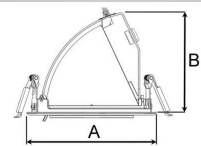

AMBER MINI 3000, 930 (BBBL), WIDE FLOOD, BLACK

ITAB

- ✓ Huomaamaton ja siistin näköinen katto
- ✓ Saatavilla eri kokovaihtoehdoissa ja valovirtapaketeissa
- ✓ Asennus ilman työkaluja
- ✓ Saatavilla valkoisena, mustana ja harmaana
- ✓ Sisäänvedettävä ja kääntyvä

TECHNICAL SPECIFICATION

Product Code	296-773-20
Colour	Black
Control	On/off
CRI light colour	930 (BBBL)
Delivered lumen output lm	2560
Driver	Stand alone, included
EEL	E
Light distribution	Wide flood
Lightsource	LED COB
Mains input voltage	220-240 V
Measurements A	131
Measurements B	101
Measurements C	114
Mounting	Recessed
Position	360°/60°
Lifetime	L80 B10, 50.000h
Protection	IP 20, class III
Sawing instructions diameter	124
Start Time	Instant
System power W	20,7
Unit	mm
Weight	0,55

A= 131mm
B= 101mm
C= 114mm

Spot	Medium	Flood	Wide Flood
16°	28°	40°	65°
m	m	m	m
1.0	1.0	1.0	1.0
0.28	0.50	0.73	1.28
2.0	1.00	1.46	2.56
3.0	1.51	2.18	3.84

124mm