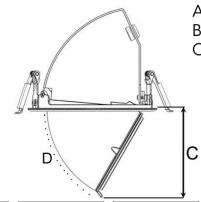

AMBER MINI 3000, 930 (BBBL), WIDE FLOOD, BLACK

ITAB

- ✓ Huomaamaton ja siistin näköinen katto
- ✓ Saatavilla eri kokovaihtoehdoissa ja valovirtapaketeissa
- ✓ Asennus ilman työkaluja
- ✓ Saatavilla valkoisena, mustana ja harmaana
- ✓ Sisäänvedettävä ja kääntyvä

TECHNICAL SPECIFICATION

Product Code	296-773-20
Colour	Black
Control	On/off
CRI light colour	930 (BBBL)
Delivered lumen output lm	2560
Driver	Stand alone, included
EEL	E
Light distribution	Wide flood
Lightsource	LED COB
Mains input voltage	220-240 V
Measurements A	131
Measurements B	101
Measurements C	114
Mounting	Recessed
Position	360°/60°
Lifetime	L80 B10, 50.000h
Protection	IP 20, class III
Sawing instructions diameter	124
Start Time	Instant
System power W	20,7
Unit	mm
Weight	0,55

A= 131mm
B= 101mm
C= 114mm

Spot	Medium	Flood	Wide Flood
16°	28°	40°	65°
m	m	m	m
1.0	1.0	1.0	1.0
0.28	0.50	0.73	1.28
2.0	1.00	1.46	2.56
3.0	1.51	2.18	3.84

124mm