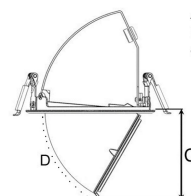

AMBER MINI 3000, 930 (BBBL), WIDE FLOOD W/GLASS, WHITE

ITAB

- ✓ Huomaamaton ja siistin näköinen katto
- ✓ Saatavilla eri kokovaihtoehdoissa ja valovirtapaketeissa
- ✓ Asennus ilman työkaluja
- ✓ Saatavilla valkoisena, mustana ja harmaana
- ✓ Sisäänvedettävä ja kääntyvä

TECHNICAL SPECIFICATION

Product Code	296-773-10
Colour	White
Control	On/off
CRI light colour	930 (BBBL)
Delivered lumen output lm	2841
Driver	Stand alone, included
EEL	E
Light distribution	Wide flood
Lightsource	LED COB
Mains input voltage	220-240 V
Measurements A	131
Measurements B	101
Measurements C	114
Mounting	Recessed
Position	360°/60°
Lifetime	L80 B10, 50.000h
Protection	IP 20, class III
Sawing instructions diameter	124
Start Time	Instant
System power W	21,6
Unit	mm
Weight	0,55

A= 131mm
B= 101mm
C= 114mm

Spot	Medium		Flood		Wide Flood	
	16°	28°	40°	65°		
m	φ	φ	φ	φ	φ	φ
1.0	0.28	0.50	0.73	1.28		
2.0	0.56	1.00	1.46	2.56		
3.0	0.83	1.51	2.18	3.84		

124mm