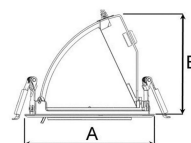

AMBER MINI 3000, 930 (BBBL), WIDE FLOOD W/GLASS, WHITE

ITAB

- ✓ Huomaamaton ja siistin näköinen katto
- ✓ Saatavilla eri kokovaihtoehdoissa ja valovirtapaketeissa
- ✓ Asennus ilman työkaluja
- ✓ Saatavilla valkoisena, mustana ja harmaana
- ✓ Sisäänvedettävä ja kääntyvä

TECHNICAL SPECIFICATION

Product Code	296-773-10
Colour	White
Control	On/off
CRI light colour	930 (BBBL)
Delivered lumen output lm	2841
Driver	Stand alone, included
EEL	E
Light distribution	Wide flood
Lightsource	LED COB
Mains input voltage	220-240 V
Measurements A	131
Measurements B	101
Measurements C	114
Mounting	Recessed
Position	360°/60°
Lifetime	L80 B10, 50.000h
Protection	IP 20, class III
Sawing instructions diameter	124
Start Time	Instant
System power W	21,6
Unit	mm
Weight	0,55

A= 131mm
B= 101mm
C= 114mm

Spot	Medium		Flood		Wide Flood	
	16°	28°	40°	65°		
m	φ	φ	φ	φ	φ	φ
1.0	0.28	0.50	0.73	1.28		
2.0	0.56	1.00	1.46	2.56		
3.0	0.83	1.51	2.18	3.84		

124mm